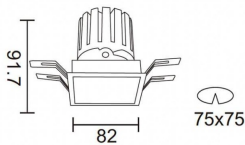

### PRO-DS Smart

Downlight Lavov de la familia PRO-DS Smart con una potencia de 12,2W y una optica de 24 grados.CCT 3000K. Con un flujo luminoso total de 787,5lm y una eficacia luminosa de 64,56 lm/W. Driver DALI+wireless Casambi.Fabricado en aluminio inyectado a presión y acabado en color blanco.

### Esquema

<b>Producto</b>	
<b>Potencia real (W)</b>	<b>12.2</b>
<b>Flujo luminoso real (lm)</b>	<b>787.5</b>
<b>Eficacia luminosa (lm/W)</b>	<b>64.56</b>
<b>Ángulo de apertura</b>	<b>24</b>
<b>Life time (h)</b>	<b>50000 h L80B10</b>
<b>IP</b>	<b>20</b>
<b>Electrical class insulation</b>	<b>Clase II</b>
<b>Color</b>	<b>blanco</b>
<b>Equipo</b>	<b>DALI+wireless Casambi</b>
<b>Flicker Free</b>	<b>Si</b>
<b>Light source</b>	<b>LED</b>
<b>Type of LED</b>	<b>COB</b>
<b>Temperatura de color (K)</b>	<b>3000</b>
<b>Consistencia de color (SDCM)</b>	<b>SDCM&lt;3</b>
<b>CRI</b>	<b>80</b>