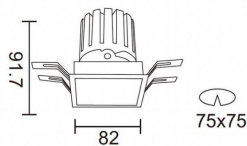

PRO-DS Smart

Downlight Lavov de la familia PRO-DS Smart con una potencia de 12,2W y una optica de 24 grados.CCT 3000K. Con un flujo luminoso total de 787,5lm y una eficacia luminosa de 64,56 lm/W. Driver DALI+wireless Casambi.Fabricado en aluminio inyectado a presión y acabado en color blanco.

Código artículo	86.DS26.1329.01
Tipo de producto	Indoor
Categoría	Downlights
Familia	PRO-D
Subfamilia	PRO-DS Smart

Pictograms

Esquema

Producto	
Potencia real (W)	12.2
Flujo luminoso real (lm)	787.5
Eficacia luminosa (lm/W)	64.56
Ángulo de apertura	24
Life time (h)	50000 h L80B10
IP	20
Electrical class insulation	Clase II
Color	blanco
Equipo	DALI+wireless Casambi
Flicker Free	Si
Light source	LED
Type of LED	COB
Temperatura de color (K)	3000
Consistencia de color (SDCM)	SDCM<3
CRI	80