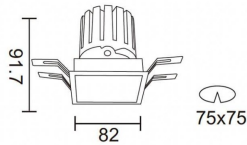

PRO-DS Smart

Downlight Lavov de la familia PRO-DS Smart con una potencia de 12,2W y una optica de 24 grados.CCT 3000K. Con un flujo luminoso total de 787,5lm y una eficacia luminosa de 64,56 lm/W. Driver DALI+wireless Casambi.Fabricado en aluminio inyectado a presión y acabado en color negro.

Código artículo	86.DS26.1329.02
Tipo de producto	Indoor
Categoría	Downlights
Familia	PRO-D
Subfamilia	PRO-DS Smart

Pictograms

Esquema

Producto	
Potencia real (W)	12.2
Flujo luminoso real (lm)	787.5
Eficacia luminosa (lm/W)	64.56
Ángulo de apertura	24
Life time (h)	50000 h L80B10
IP	20
Electrical class insulation	Clase II
Color	negro
Equipo	DALI+wireless Casambi
Flicker Free	Si
Light source	LED
Type of LED	COB
Temperatura de color (K)	3000
Consistencia de color (SDCM)	SDCM<3
CRI	80