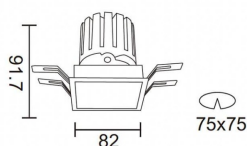

Esquema

Producto

Potencia real (W)	12.2

Flujo luminoso real (lm)	787.5

Eficacia luminosa (lm/W)	64.56

Ángulo de apertura	24

Life time (h)	50000 h L80B10

IP	20

Electrical class insulation	Clase II

Color	negro

Equipo	DALI+wireless Casambi

Flicker Free	Si

Light source	LED

Type of LED	COB

Temperatura de color (K)	3000

Consistencia de color (SDCM)	SDCM<3

CRI	80