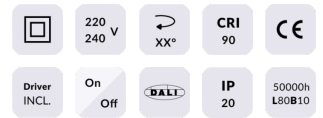

PRO-DS Smart

Downlight Lavov de la familia PRO-DS Smart con una potencia de 12,2W y una optica de 24 grados.CCT 3000K. Con un flujo luminoso total de 787,5lm y una eficacia luminosa de 64,56 lm/W. Driver DALI+wireless Casambi.Fabricado en aluminio inyectado a presión y acabado en color negro.

Código artículo	86.DS26.1329.02
Tipo de producto	Indoor
Categoría	Downlights
Familia	PRO-D
Subfamilia	PRO-DS Smart

Pictograms

Esquema

Producto	
Potencia real (W)	12.2
Flujo luminoso real (lm)	787.5
Eficacia luminosa (lm/W)	64.56
Ángulo de apertura	24
Life time (h)	50000 h L80B10
IP	20
Electrical class insulation	Clase II
Color	negro
Equipo	DALI+wireless Casambi
Flicker Free	Si
Light source	LED
Type of LED	COB
Temperatura de color (K)	3000
Consistencia de color (SDCM)	SDCM<3
CRI	80