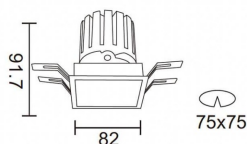

### PRO-DS Smart

Downlight Lavov de la familia PRO-DS Smart con una potencia de 12,2W y una optica de 24 grados.CCT 3000K. Con un flujo luminoso total de 787,5lm y una eficacia luminosa de 64,56 lm/W. Driver DALI+wireless Casambi.Fabricado en aluminio inyectado a presión y acabado en color negro.

### Esquema

|                                     |                              |
|-------------------------------------|------------------------------|
| <b>Producto</b>                     |                              |
| <b>Potencia real (W)</b>            | <b>12.2</b>                  |
| <b>Flujo luminoso real (lm)</b>     | <b>787.5</b>                 |
| <b>Eficacia luminosa (lm/W)</b>     | <b>64.56</b>                 |
| <b>Ángulo de apertura</b>           | <b>24</b>                    |
| <b>Life time (h)</b>                | <b>50000 h L80B10</b>        |
| <b>IP</b>                           | <b>20</b>                    |
| <b>Electrical class insulation</b>  | <b>Clase II</b>              |
| <b>Color</b>                        | <b>negro</b>                 |
| <b>Equipo</b>                       | <b>DALI+wireless Casambi</b> |
| <b>Flicker Free</b>                 | <b>Si</b>                    |
| <b>Light source</b>                 | <b>LED</b>                   |
| <b>Type of LED</b>                  | <b>COB</b>                   |
| <b>Temperatura de color (K)</b>     | <b>3000</b>                  |
| <b>Consistencia de color (SDCM)</b> | <b>SDCM&lt;3</b>             |
| <b>CRI</b>                          | <b>80</b>                    |