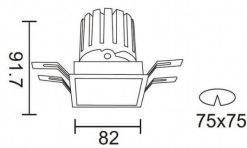

### PRO-DS Smart

Downlight Lavov de la familia PRO-DS Smart con una potencia de 12,2W y una optica de 24 grados.CCT 3000K. Con un flujo luminoso total de 787,5lm y una eficacia luminosa de 64,56 lm/W. Driver DALI+wireless Casambi.Fabricado en aluminio inyectado a presión y acabado en color gris.

### Esquema

<b>Producto</b>	
<b>Potencia real (W)</b>	<b>12.2</b>
<b>Flujo luminoso real (lm)</b>	<b>787.5</b>
<b>Eficacia luminosa (lm/W)</b>	<b>64.56</b>
<b>Ángulo de apertura</b>	<b>24</b>
<b>Life time (h)</b>	<b>50000 h L80B10</b>
<b>IP</b>	<b>20</b>
<b>Electrical class insulation</b>	<b>Clase II</b>
<b>Color</b>	<b>gris</b>
<b>Equipo</b>	<b>DALI+wireless Casambi</b>
<b>Flicker Free</b>	<b>Si</b>
<b>Light source</b>	<b>LED</b>
<b>Type of LED</b>	<b>COB</b>
<b>Temperatura de color (K)</b>	<b>3000</b>
<b>Consistencia de color (SDCM)</b>	<b>SDCM&lt;3</b>
<b>CRI</b>	<b>80</b>