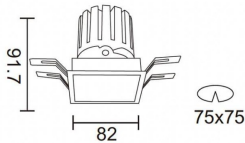

### PRO-DS Smart

Downlight Lavov de la familia PRO-DS Smart con una potencia de 12,2W y una optica de 36 grados.CCT 3000K. Con un flujo luminoso total de 787,5lm y una eficacia luminosa de 64,56 lm/W. Driver DALI+wireless Casambi.Fabricado en aluminio inyectado a presión y acabado en color blanco.

### Esquema

<b>Producto</b>	
<b>Potencia real (W)</b>	<b>12.2</b>
<b>Flujo luminoso real (lm)</b>	<b>787.5</b>
<b>Eficacia luminosa (lm/W)</b>	<b>64.56</b>
<b>Ángulo de apertura</b>	<b>36</b>
<b>Life time (h)</b>	<b>50000 h L80B10</b>
<b>IP</b>	<b>20</b>
<b>Electrical class insulation</b>	<b>Clase II</b>
<b>Color</b>	<b>blanco</b>
<b>Equipo</b>	<b>DALI+wireless Casambi</b>
<b>Flicker Free</b>	<b>Si</b>
<b>Light source</b>	<b>LED</b>
<b>Type of LED</b>	<b>COB</b>
<b>Temperatura de color (K)</b>	<b>3000</b>
<b>Consistencia de color (SDCM)</b>	<b>SDCM&lt;3</b>
<b>CRI</b>	<b>80</b>