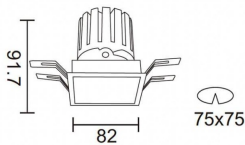

PRO-DS Smart

Downlight Lavov de la familia PRO-DS Smart con una potencia de 12,2W y una optica de 36 grados.CCT 3000K. Con un flujo luminoso total de 787,5lm y una eficacia luminosa de 64,56 lm/W. Driver DALI+wireless Casambi.Fabricado en aluminio inyectado a presión y acabado en color blanco.

Código artículo	86.DS26.1339.01
Tipo de producto	Indoor
Categoría	Downlights
Familia	PRO-D
Subfamilia	PRO-DS Smart
Pictograms	

Esquema

Producto	
Potencia real (W)	12.2
Flujo luminoso real (lm)	787.5
Eficacia luminosa (lm/W)	64.56
Ángulo de apertura	36
Life time (h)	50000 h L80B10
IP	20
Electrical class insulation	Clase II
Color	blanco
Equipo	DALI+wireless Casambi
Flicker Free	Si
Light source	LED
Type of LED	COB
Temperatura de color (K)	3000
Consistencia de color (SDCM)	SDCM<3
CRI	80