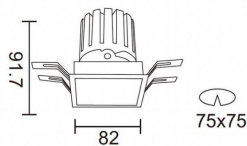

PRO-DS Smart

Downlight Lavov de la familia PRO-DS Smart con una potencia de 12,2W y una optica de 36 grados.CCT 3000K. Con un flujo luminoso total de 787,5lm y una eficacia luminosa de 64,56 lm/W. Driver DALI+wireless Casambi.Fabricado en aluminio inyectado a presión y acabado en color blanco.

Código artículo	86.DS26.1339.01
Tipo de producto	Indoor
Categoría	Downlights
Familia	PRO-D
Subfamilia	PRO-DS Smart

Pictograms

Esquema

Producto	
Potencia real (W)	12.2
Flujo luminoso real (lm)	787.5
Eficacia luminosa (lm/W)	64.56
Ángulo de apertura	36
Life time (h)	50000 h L80B10
IP	20
Electrical class insulation	Clase II
Color	blanco
Equipo	DALI+wireless Casambi
Flicker Free	Si
Light source	LED
Type of LED	COB
Temperatura de color (K)	3000
Consistencia de color (SDCM)	SDCM<3
CRI	80