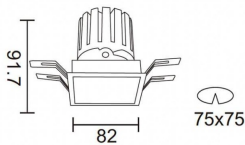

PRO-DS Smart

Downlight Lavov de la familia PRO-DS Smart con una potencia de 12,2W y una optica de 36 grados.CCT 3000K. Con un flujo luminoso total de 787,5lm y una eficacia luminosa de 64,56 lm/W. Driver DALI+wireless Casambi.Fabricado en aluminio inyectado a presión y acabado en color negro.

Código artículo	86.DS26.1339.02
Tipo de producto	Indoor
Categoría	Downlights
Familia	PRO-D
Subfamilia	PRO-DS Smart
Pictograms	

Esquema

Producto	
Potencia real (W)	12.2
Flujo luminoso real (lm)	787.5
Eficacia luminosa (lm/W)	64.56
Ángulo de apertura	36
Life time (h)	50000 h L80B10
IP	20
Electrical class insulation	Clase II
Color	negro
Equipo	DALI+wireless Casambi
Flicker Free	Si
Light source	LED
Type of LED	COB
Temperatura de color (K)	3000
Consistencia de color (SDCM)	SDCM<3
CRI	80