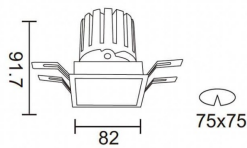

PRO-DS Smart

Downlight Lavov de la familia PRO-DS Smart con una potencia de 12,2W y una optica de 36 grados.CCT 3000K. Con un flujo luminoso total de 787,5lm y una eficacia luminosa de 64,56 lm/W. Driver DALI+wireless Casambi.Fabricado en aluminio inyectado a presión y acabado en color negro.

Código artículo	86.DS26.1339.02
Tipo de producto	Indoor
Categoría	Downlights
Familia	PRO-D
Subfamilia	PRO-DS Smart

Pictograms

Esquema

Producto	
Potencia real (W)	12.2
Flujo luminoso real (lm)	787.5
Eficacia luminosa (lm/W)	64.56
Ángulo de apertura	36
Life time (h)	50000 h L80B10
IP	20
Electrical class insulation	Clase II
Color	negro
Equipo	DALI+wireless Casambi
Flicker Free	Si
Light source	LED
Type of LED	COB
Temperatura de color (K)	3000
Consistencia de color (SDCM)	SDCM<3
CRI	80