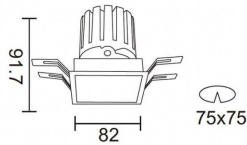

PRO-DS Smart

Downlight Lavov de la familia PRO-DS Smart con una potencia de 12,2W y una optica de 36 grados.CCT 3000K. Con un flujo luminoso total de 787,5lm y una eficacia luminosa de 64,56 lm/W. Driver DALI+wireless Casambi.Fabricado en aluminio inyectado a presión y acabado en color gris.

Código artículo	86.DS26.1339.03
Tipo de producto	Indoor
Categoría	Downlights
Familia	PRO-D
Subfamilia	PRO-DS Smart

Pictograms

Esquema

Producto	
Potencia real (W)	12.2
Flujo luminoso real (lm)	787.5
Eficacia luminosa (lm/W)	64.56
Ángulo de apertura	36
Life time (h)	50000 h L80B10
IP	20
Electrical class insulation	Clase II
Color	gris
Equipo	DALI+wireless Casambi
Flicker Free	Si
Light source	LED
Type of LED	COB
Temperatura de color (K)	3000
Consistencia de color (SDCM)	SDCM<3
CRI	80