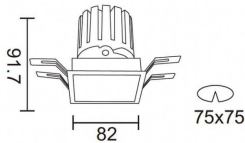

PRO-DS Smart

Downlight Lavov de la familia PRO-DS Smart con una potencia de 12,2W y una optica de 36 grados.CCT 3000K. Con un flujo luminoso total de 787,5lm y una eficacia luminosa de 64,56 lm/W. Driver DALI+wireless Casambi.Fabricado en aluminio inyectado a presión y acabado en color gris.

Código artículo	86.DS26.1339.03
Tipo de producto	Indoor
Categoría	Downlights
Familia	PRO-D
Subfamilia	PRO-DS Smart
Pictograms	

Esquema

Producto	
Potencia real (W)	12.2
Flujo luminoso real (lm)	787.5
Eficacia luminosa (lm/W)	64.56
Ángulo de apertura	36
Life time (h)	50000 h L80B10
IP	20
Electrical class insulation	Clase II
Color	gris
Equipo	DALI+wireless Casambi
Flicker Free	Si
Light source	LED
Type of LED	COB
Temperatura de color (K)	3000
Consistencia de color (SDCM)	SDCM<3
CRI	80