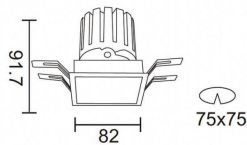

PRO-DS Smart

Downlight Lavov de la familia PRO-DS Smart con una potencia de 12,2W y una optica de 12 grados.CCT 4000K. Con un flujo luminoso total de 787,5lm y una eficacia luminosa de 64,56 lm/W. Driver DALI+wireless Casambi.Fabricado en aluminio inyectado a presión y acabado en color blanco.

Código artículo	86.DS26.1419.01
Tipo de producto	Indoor
Categoría	Downlights
Familia	PRO-D
Subfamilia	PRO-DS Smart
Pictograms	

Esquema

Producto	
Potencia real (W)	12.2
Flujo luminoso real (lm)	787.5
Eficacia luminosa (lm/W)	64.56
Ángulo de apertura	12
Life time (h)	50000 h L80B10
IP	20
Electrical class insulation	Clase II
Color	blanco
Equipo	DALI+wireless Casambi
Flicker Free	Si
Light source	LED
Type of LED	COB
Temperatura de color (K)	4000
Consistencia de color (SDCM)	SDCM<3
CRI	80