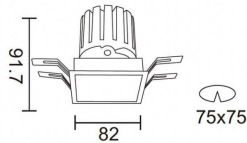

### PRO-DS Smart

Downlight Lavov de la familia PRO-DS Smart con una potencia de 12,2W y una optica de 12 grados.CCT 4000K. Con un flujo luminoso total de 787,5lm y una eficacia luminosa de 64,56 lm/W. Driver DALI+wireless Casambi.Fabricado en aluminio inyectado a presión y acabado en color blanco.

### Esquema

<b>Producto</b>	
<b>Potencia real (W)</b>	<b>12.2</b>
<b>Flujo luminoso real (lm)</b>	<b>787.5</b>
<b>Eficacia luminosa (lm/W)</b>	<b>64.56</b>
<b>Ángulo de apertura</b>	<b>12</b>
<b>Life time (h)</b>	<b>50000 h L80B10</b>
<b>IP</b>	<b>20</b>
<b>Electrical class insulation</b>	<b>Clase II</b>
<b>Color</b>	<b>blanco</b>
<b>Equipo</b>	<b>DALI+wireless Casambi</b>
<b>Flicker Free</b>	<b>Si</b>
<b>Light source</b>	<b>LED</b>
<b>Type of LED</b>	<b>COB</b>
<b>Temperatura de color (K)</b>	<b>4000</b>
<b>Consistencia de color (SDCM)</b>	<b>SDCM&lt;3</b>
<b>CRI</b>	<b>80</b>