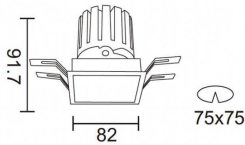

PRO-DS Smart

Downlight Lavov de la familia PRO-DS Smart con una potencia de 12,2W y una optica de 12 grados.CCT 4000K. Con un flujo luminoso total de 787,5lm y una eficacia luminosa de 64,56 lm/W. Driver DALI+wireless Casambi.Fabricado en aluminio inyectado a presión y acabado en color blanco.

Código artículo	86.DS26.1419.01
Tipo de producto	Indoor
Categoría	Downlights
Familia	PRO-D
Subfamilia	PRO-DS Smart

Pictograms

Esquema

Producto	
Potencia real (W)	12.2
Flujo luminoso real (lm)	787.5
Eficacia luminosa (lm/W)	64.56
Ángulo de apertura	12
Life time (h)	50000 h L80B10
IP	20
Electrical class insulation	Clase II
Color	blanco
Equipo	DALI+wireless Casambi
Flicker Free	Si
Light source	LED
Type of LED	COB
Temperatura de color (K)	4000
Consistencia de color (SDCM)	SDCM<3
CRI	80