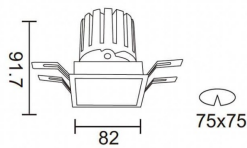

PRO-DS Smart

Downlight Lavov de la familia PRO-DS Smart con una potencia de 12,2W y una optica de 12 grados.CCT 4000K. Con un flujo luminoso total de 787,5lm y una eficacia luminosa de 64,56 lm/W. Driver DALI+wireless Casambi.Fabricado en aluminio inyectado a presión y acabado en color negro.

Código artículo	86.DS26.1419.02
Tipo de producto	Indoor
Categoría	Downlights
Familia	PRO-D
Subfamilia	PRO-DS Smart

Pictograms

Esquema

Producto	
Potencia real (W)	12.2
Flujo luminoso real (lm)	787.5
Eficacia luminosa (lm/W)	64.56
Ángulo de apertura	12
Life time (h)	50000 h L80B10
IP	20
Electrical class insulation	Clase II
Color	negro
Equipo	DALI+wireless Casambi
Flicker Free	Si
Light source	LED
Type of LED	COB
Temperatura de color (K)	4000
Consistencia de color (SDCM)	SDCM<3
CRI	80