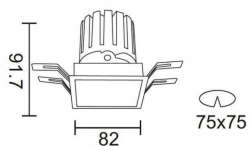

### PRO-DS Smart

Downlight Lavov de la familia PRO-DS Smart con una potencia de 12,2W y una optica de 12 grados.CCT 4000K. Con un flujo luminoso total de 787,5lm y una eficacia luminosa de 64,56 lm/W. Driver DALI+wireless Casambi.Fabricado en aluminio inyectado a presión y acabado en color negro.

### Esquema

<b>Producto</b>	
<b>Potencia real (W)</b>	<b>12.2</b>
<b>Flujo luminoso real (lm)</b>	<b>787.5</b>
<b>Eficacia luminosa (lm/W)</b>	<b>64.56</b>
<b>Ángulo de apertura</b>	<b>12</b>
<b>Life time (h)</b>	<b>50000 h L80B10</b>
<b>IP</b>	<b>20</b>
<b>Electrical class insulation</b>	<b>Clase II</b>
<b>Color</b>	<b>negro</b>
<b>Equipo</b>	<b>DALI+wireless Casambi</b>
<b>Flicker Free</b>	<b>Si</b>
<b>Light source</b>	<b>LED</b>
<b>Type of LED</b>	<b>COB</b>
<b>Temperatura de color (K)</b>	<b>4000</b>
<b>Consistencia de color (SDCM)</b>	<b>SDCM&lt;3</b>
<b>CRI</b>	<b>80</b>