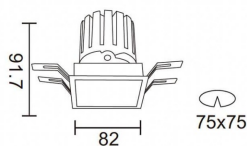

PRO-DS Smart

Downlight Lavov de la familia PRO-DS Smart con una potencia de 12,2W y una optica de 12 grados.CCT 4000K. Con un flujo luminoso total de 787,5lm y una eficacia luminosa de 64,56 lm/W. Driver DALI+wireless Casambi.Fabricado en aluminio inyectado a presión y acabado en color negro.

Código artículo	86.DS26.1419.02
Tipo de producto	Indoor
Categoría	Downlights
Familia	PRO-D
Subfamilia	PRO-DS Smart
Pictograms	

Esquema

Producto	
Potencia real (W)	12.2
Flujo luminoso real (lm)	787.5
Eficacia luminosa (lm/W)	64.56
Ángulo de apertura	12
Life time (h)	50000 h L80B10
IP	20
Electrical class insulation	Clase II
Color	negro
Equipo	DALI+wireless Casambi
Flicker Free	Si
Light source	LED
Type of LED	COB
Temperatura de color (K)	4000
Consistencia de color (SDCM)	SDCM<3
CRI	80