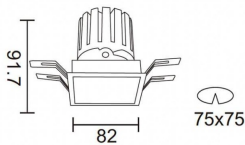

### PRO-DS Smart

Downlight Lavov de la familia PRO-DS Smart con una potencia de 12,2W y una optica de 12 grados.CCT 4000K. Con un flujo luminoso total de 787,5lm y una eficacia luminosa de 64,56 lm/W. Driver DALI+wireless Casambi.Fabricado en aluminio inyectado a presión y acabado en color gris.

### Esquema

<b>Producto</b>	
<b>Potencia real (W)</b>	<b>12.2</b>
<b>Flujo luminoso real (lm)</b>	<b>787.5</b>
<b>Eficacia luminosa (lm/W)</b>	<b>64.56</b>
<b>Ángulo de apertura</b>	<b>12</b>
<b>Life time (h)</b>	<b>50000 h L80B10</b>
<b>IP</b>	<b>20</b>
<b>Electrical class insulation</b>	<b>Clase II</b>
<b>Color</b>	<b>gris</b>
<b>Equipo</b>	<b>DALI+wireless Casambi</b>
<b>Flicker Free</b>	<b>Si</b>
<b>Light source</b>	<b>LED</b>
<b>Type of LED</b>	<b>COB</b>
<b>Temperatura de color (K)</b>	<b>4000</b>
<b>Consistencia de color (SDCM)</b>	<b>SDCM&lt;3</b>
<b>CRI</b>	<b>80</b>