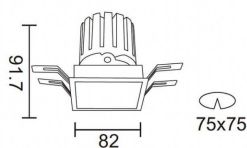

### PRO-DS Smart

Downlight Lavov de la familia PRO-DS Smart con una potencia de 12,2W y una optica de 12 grados.CCT 4000K. Con un flujo luminoso total de 787,5lm y una eficacia luminosa de 64,56 lm/W. Driver DALI+wireless Casambi.Fabricado en aluminio inyectado a presión y acabado en color gris.

### Esquema

<b>Producto</b>	
<b>Potencia real (W)</b>	<b>12.2</b>
<b>Flujo luminoso real (lm)</b>	<b>787.5</b>
<b>Eficacia luminosa (lm/W)</b>	<b>64.56</b>
<b>Ángulo de apertura</b>	<b>12</b>
<b>Life time (h)</b>	<b>50000 h L80B10</b>
<b>IP</b>	<b>20</b>
<b>Electrical class insulation</b>	<b>Clase II</b>
<b>Color</b>	<b>gris</b>
<b>Equipo</b>	<b>DALI+wireless Casambi</b>
<b>Flicker Free</b>	<b>Si</b>
<b>Light source</b>	<b>LED</b>
<b>Type of LED</b>	<b>COB</b>
<b>Temperatura de color (K)</b>	<b>4000</b>
<b>Consistencia de color (SDCM)</b>	<b>SDCM&lt;3</b>
<b>CRI</b>	<b>80</b>