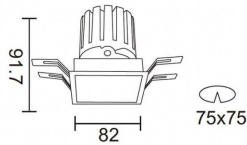

### PRO-DS Smart

Downlight Lavov de la familia PRO-DS Smart con una potencia de 12,2W y una optica de 12 grados.CCT 4000K. Con un flujo luminoso total de 787,5lm y una eficacia luminosa de 64,56 lm/W. Driver DALI+wireless Casambi.Fabricado en aluminio inyectado a presión y acabado en color gris.

### Esquema

<b>Producto</b>	
<b>Potencia real (W)</b>	<b>12.2</b>
<b>Flujo luminoso real (lm)</b>	<b>787.5</b>
<b>Eficacia luminosa (lm/W)</b>	<b>64.56</b>
<b>Ángulo de apertura</b>	<b>12</b>
<b>Life time (h)</b>	<b>50000 h L80B10</b>
<b>IP</b>	<b>20</b>
<b>Electrical class insulation</b>	<b>Clase II</b>
<b>Color</b>	<b>gris</b>
<b>Equipo</b>	<b>DALI+wireless Casambi</b>
<b>Flicker Free</b>	<b>Si</b>
<b>Light source</b>	<b>LED</b>
<b>Type of LED</b>	<b>COB</b>
<b>Temperatura de color (K)</b>	<b>4000</b>
<b>Consistencia de color (SDCM)</b>	<b>SDCM&lt;3</b>
<b>CRI</b>	<b>80</b>