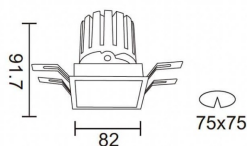

Esquema

Producto

Potencia real (W)	12.2

Flujo luminoso real (lm)	787.5

Eficacia luminosa (lm/W)	64.56

Ángulo de apertura	24

Life time (h)	50000 h L80B10

IP	20

Electrical class insulation	Clase II

Color	blanco

Equipo	DALI+wireless Casambi

Flicker Free	Si

Light source	LED

Type of LED	COB

Temperatura de color (K)	4000

Consistencia de color (SDCM)	SDCM<3

CRI	80