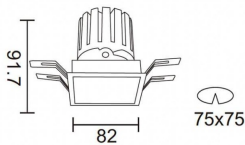

PRO-DS Smart

Downlight Lavov de la familia PRO-DS Smart con una potencia de 12,2W y una optica de 24 grados.CCT 4000K. Con un flujo luminoso total de 787,5lm y una eficacia luminosa de 64,56 lm/W. Driver DALI+wireless Casambi.Fabricado en aluminio inyectado a presión y acabado en color blanco.

Código artículo	86.DS26.1429.01
Tipo de producto	Indoor
Categoría	Downlights
Familia	PRO-D
Subfamilia	PRO-DS Smart
Pictograms	

Esquema

Producto	
Potencia real (W)	12.2
Flujo luminoso real (lm)	787.5
Eficacia luminosa (lm/W)	64.56
Ángulo de apertura	24
Life time (h)	50000 h L80B10
IP	20
Electrical class insulation	Clase II
Color	blanco
Equipo	DALI+wireless Casambi
Flicker Free	Si
Light source	LED
Type of LED	COB
Temperatura de color (K)	4000
Consistencia de color (SDCM)	SDCM<3
CRI	80