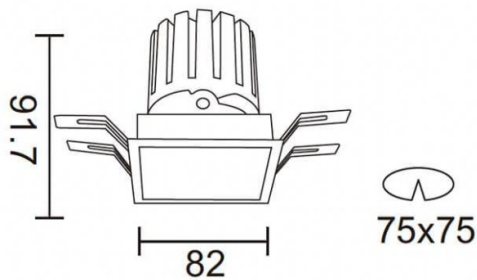

PRO-DS Smart

Downlight Lavov de la familia PRO-DS Smart con una potencia de 12,2W y una optica de 24 grados.CCT 4000K. Con un flujo luminoso total de 787,5lm y una eficacia luminosa de 64,56 lm/W. Driver DALI+wireless Casambi.Fabricado en aluminio inyectado a presión y acabado en color negro.

Código artículo	86.DS26.1429.02
Tipo de producto	Indoor
Categoría	Downlights
Familia	PRO-D
Subfamilia	PRO-DS Smart
Pictograms	

Esquema

Producto	
Potencia real (W)	12.2
Flujo luminoso real (lm)	787.5
Eficacia luminosa (lm/W)	64.56
Ángulo de apertura	24
Life time (h)	50000 h L80B10
IP	20
Electrical class insulation	Clase II
Color	negro
Equipo	DALI+wireless Casambi
Flicker Free	Si
Light source	LED
Type of LED	COB
Temperatura de color (K)	4000
Consistencia de color (SDCM)	SDCM<3
CRI	80