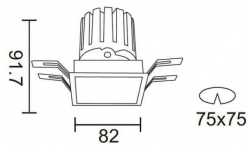

PRO-DS Smart

Downlight Lavov de la familia PRO-DS Smart con una potencia de 12,2W y una optica de 24 grados.CCT 4000K. Con un flujo luminoso total de 787,5lm y una eficacia luminosa de 64,56 lm/W. Driver DALI+wireless Casambi.Fabricado en aluminio inyectado a presión y acabado en color negro.

Código artículo	86.DS26.1429.02
Tipo de producto	Indoor
Categoría	Downlights
Familia	PRO-D
Subfamilia	PRO-DS Smart
Pictograms	

Esquema

Producto	
Potencia real (W)	12.2
Flujo luminoso real (lm)	787.5
Eficacia luminosa (lm/W)	64.56
Ángulo de apertura	24
Life time (h)	50000 h L80B10
IP	20
Electrical class insulation	Clase II
Color	negro
Equipo	DALI+wireless Casambi
Flicker Free	Si
Light source	LED
Type of LED	COB
Temperatura de color (K)	4000
Consistencia de color (SDCM)	SDCM<3
CRI	80