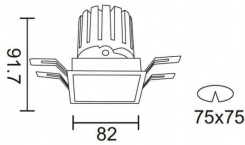

### PRO-DS Smart

Downlight Lavov de la familia PRO-DS Smart con una potencia de 12,2W y una optica de 24 grados.CCT 4000K. Con un flujo luminoso total de 787,5lm y una eficacia luminosa de 64,56 lm/W. Driver DALI+wireless Casambi.Fabricado en aluminio inyectado a presión y acabado en color negro.

### Esquema

<b>Producto</b>	
<b>Potencia real (W)</b>	<b>12.2</b>
<b>Flujo luminoso real (lm)</b>	<b>787.5</b>
<b>Eficacia luminosa (lm/W)</b>	<b>64.56</b>
<b>Ángulo de apertura</b>	<b>24</b>
<b>Life time (h)</b>	<b>50000 h L80B10</b>
<b>IP</b>	<b>20</b>
<b>Electrical class insulation</b>	<b>Clase II</b>
<b>Color</b>	<b>negro</b>
<b>Equipo</b>	<b>DALI+wireless Casambi</b>
<b>Flicker Free</b>	<b>Si</b>
<b>Light source</b>	<b>LED</b>
<b>Type of LED</b>	<b>COB</b>
<b>Temperatura de color (K)</b>	<b>4000</b>
<b>Consistencia de color (SDCM)</b>	<b>SDCM&lt;3</b>
<b>CRI</b>	<b>80</b>