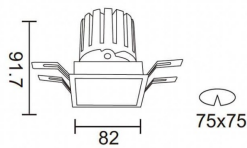

PRO-DS Smart

Downlight Lavov de la familia PRO-DS Smart con una potencia de 12,2W y una optica de 24 grados.CCT 4000K. Con un flujo luminoso total de 787,5lm y una eficacia luminosa de 64,56 lm/W. Driver DALI+wireless Casambi.Fabricado en aluminio inyectado a presión y acabado en color negro.

Código artículo	86.DS26.1429.02
Tipo de producto	Indoor
Categoría	Downlights
Familia	PRO-D
Subfamilia	PRO-DS Smart

Pictograms

Esquema

Producto	
Potencia real (W)	12.2
Flujo luminoso real (lm)	787.5
Eficacia luminosa (lm/W)	64.56
Ángulo de apertura	24
Life time (h)	50000 h L80B10
IP	20
Electrical class insulation	Clase II
Color	negro
Equipo	DALI+wireless Casambi
Flicker Free	Si
Light source	LED
Type of LED	COB
Temperatura de color (K)	4000
Consistencia de color (SDCM)	SDCM<3
CRI	80