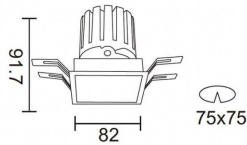

### PRO-DS Smart

Downlight Lavov de la familia PRO-DS Smart con una potencia de 12,2W y una optica de 24 grados.CCT 4000K. Con un flujo luminoso total de 787,5lm y una eficacia luminosa de 64,56 lm/W. Driver DALI+wireless Casambi.Fabricado en aluminio inyectado a presión y acabado en color gris.

### Esquema

<b>Producto</b>	
<b>Potencia real (W)</b>	<b>12.2</b>
<b>Flujo luminoso real (lm)</b>	<b>787.5</b>
<b>Eficacia luminosa (lm/W)</b>	<b>64.56</b>
<b>Ángulo de apertura</b>	<b>24</b>
<b>Life time (h)</b>	<b>50000 h L80B10</b>
<b>IP</b>	<b>20</b>
<b>Electrical class insulation</b>	<b>Clase II</b>
<b>Color</b>	<b>gris</b>
<b>Equipo</b>	<b>DALI+wireless Casambi</b>
<b>Flicker Free</b>	<b>Si</b>
<b>Light source</b>	<b>LED</b>
<b>Type of LED</b>	<b>COB</b>
<b>Temperatura de color (K)</b>	<b>4000</b>
<b>Consistencia de color (SDCM)</b>	<b>SDCM&lt;3</b>
<b>CRI</b>	<b>80</b>