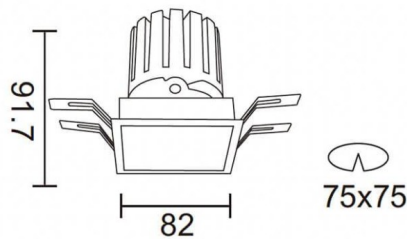

Esquema

PRO-DS Smart

Downlight Lavov de la familia PRO-DS Smart con una potencia de 12,2W y una optica de 24 grados.CCT 4000K. Con un flujo luminoso total de 787,5lm y una eficacia luminosa de 64,56 lm/W. Driver DALI+wireless Casambi.Fabricado en aluminio inyectado a presión y acabado en color gris.

Código artículo	86.DS26.1429.03
Tipo de producto	Indoor
Categoría	Downlights
Familia	PRO-D
Subfamilia	PRO-DS Smart
Pictograms	

Producto	
Potencia real (W)	12.2
Flujo luminoso real (lm)	787.5
Eficacia luminosa (lm/W)	64.56
Ángulo de apertura	24
Life time (h)	50000 h L80B10
IP	20
Electrical class insulation	Clase II
Color	gris
Equipo	DALI+wireless Casambi
Flicker Free	Si
Light source	LED
Type of LED	COB
Temperatura de color (K)	4000
Consistencia de color (SDCM)	SDCM<3
CRI	80