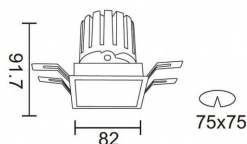

Esquema

Producto

Potencia real (W)	12.2

Flujo luminoso real (lm)	787.5

Eficacia luminosa (lm/W)	64.56

Ángulo de apertura	36

Life time (h)	50000 h L80B10

IP	20

Electrical class insulation	Clase II

Color	blanco

Equipo	DALI+wireless Casambi

Flicker Free	Si

Light source	LED

Type of LED	COB

Temperatura de color (K)	4000

Consistencia de color (SDCM)	SDCM<3

CRI	80