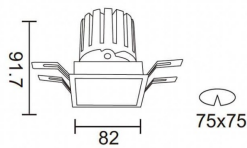

### PRO-DS Smart

Downlight Lavov de la familia PRO-DS Smart con una potencia de 12,2W y una optica de 36 grados.CCT 4000K. Con un flujo luminoso total de 787,5lm y una eficacia luminosa de 64,56 lm/W. Driver DALI+wireless Casambi.Fabricado en aluminio inyectado a presión y acabado en color blanco.

### Esquema

<b>Producto</b>	
<b>Potencia real (W)</b>	<b>12.2</b>
<b>Flujo luminoso real (lm)</b>	<b>787.5</b>
<b>Eficacia luminosa (lm/W)</b>	<b>64.56</b>
<b>Ángulo de apertura</b>	<b>36</b>
<b>Life time (h)</b>	<b>50000 h L80B10</b>
<b>IP</b>	<b>20</b>
<b>Electrical class insulation</b>	<b>Clase II</b>
<b>Color</b>	<b>blanco</b>
<b>Equipo</b>	<b>DALI+wireless Casambi</b>
<b>Flicker Free</b>	<b>Si</b>
<b>Light source</b>	<b>LED</b>
<b>Type of LED</b>	<b>COB</b>
<b>Temperatura de color (K)</b>	<b>4000</b>
<b>Consistencia de color (SDCM)</b>	<b>SDCM&lt;3</b>
<b>CRI</b>	<b>80</b>