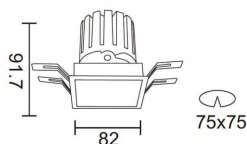

PRO-DS Smart

Downlight Lavov de la familia PRO-DS Smart con una potencia de 12,2W y una optica de 36 grados.CCT 4000K. Con un flujo luminoso total de 787,5lm y una eficacia luminosa de 64,56 lm/W. Driver DALI+wireless Casambi.Fabricado en aluminio inyectado a presión y acabado en color negro.

Código artículo	86.DS26.1439.02
Tipo de producto	Indoor
Categoría	Downlights
Familia	PRO-D
Subfamilia	PRO-DS Smart
Pictograms	

Esquema

Producto	
Potencia real (W)	12.2
Flujo luminoso real (lm)	787.5
Eficacia luminosa (lm/W)	64.56
Ángulo de apertura	36
Life time (h)	50000 h L80B10
IP	20
Electrical class insulation	Clase II
Color	negro
Equipo	DALI+wireless Casambi
Flicker Free	Si
Light source	LED
Type of LED	COB
Temperatura de color (K)	4000
Consistencia de color (SDCM)	SDCM<3
CRI	80