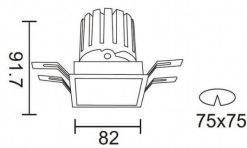

PRO-DS Smart

Downlight Lavov de la familia PRO-DS Smart con una potencia de 12,2W y una optica de 36 grados.CCT 4000K. Con un flujo luminoso total de 787,5lm y una eficacia luminosa de 64,56 lm/W. Driver DALI+wireless Casambi.Fabricado en aluminio inyectado a presión y acabado en color negro.

Código artículo	86.DS26.1439.02
Tipo de producto	Indoor
Categoría	Downlights
Familia	PRO-D
Subfamilia	PRO-DS Smart

Pictograms

Esquema

Producto	
Potencia real (W)	12.2
Flujo luminoso real (lm)	787.5
Eficacia luminosa (lm/W)	64.56
Ángulo de apertura	36
Life time (h)	50000 h L80B10
IP	20
Electrical class insulation	Clase II
Color	negro
Equipo	DALI+wireless Casambi
Flicker Free	Si
Light source	LED
Type of LED	COB
Temperatura de color (K)	4000
Consistencia de color (SDCM)	SDCM<3
CRI	80