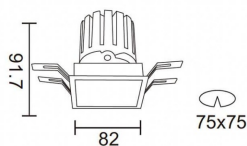

PRO-DS Smart

Downlight Lavov de la familia PRO-DS Smart con una potencia de 12,2W y una optica de 36 grados.CCT 4000K. Con un flujo luminoso total de 787,5lm y una eficacia luminosa de 64,56 lm/W. Driver DALI+wireless Casambi.Fabricado en aluminio inyectado a presión y acabado en color negro.

Código artículo	86.DS26.1439.02
Tipo de producto	Indoor
Categoría	Downlights
Familia	PRO-D
Subfamilia	PRO-DS Smart
Pictograms	

Esquema

Producto	
Potencia real (W)	12.2
Flujo luminoso real (lm)	787.5
Eficacia luminosa (lm/W)	64.56
Ángulo de apertura	36
Life time (h)	50000 h L80B10
IP	20
Electrical class insulation	Clase II
Color	negro
Equipo	DALI+wireless Casambi
Flicker Free	Si
Light source	LED
Type of LED	COB
Temperatura de color (K)	4000
Consistencia de color (SDCM)	SDCM<3
CRI	80