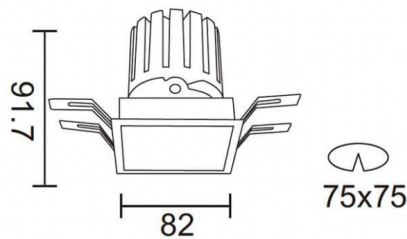

Esquema

PRO-DS Smart

Downlight Lavov de la familia PRO-DS Smart con una potencia de 12,2W y una optica de 36 grados.CCT 4000K. Con un flujo luminoso total de 787,5lm y una eficacia luminosa de 64,56 lm/W. Driver DALI+wireless Casambi.Fabricado en aluminio inyectado a presión y acabado en color gris.

Código artículo	86.DS26.1439.03
Tipo de producto	Indoor
Categoría	Downlights
Familia	PRO-D
Subfamilia	PRO-DS Smart
Pictograms	

Producto	
Potencia real (W)	12.2
Flujo luminoso real (lm)	787.5
Eficacia luminosa (lm/W)	64.56
Ángulo de apertura	36
Life time (h)	50000 h L80B10
IP	20
Electrical class insulation	Clase II
Color	gris
Equipo	DALI+wireless Casambi
Flicker Free	Si
Light source	LED
Type of LED	COB
Temperatura de color (K)	4000
Consistencia de color (SDCM)	SDCM<3
CRI	80