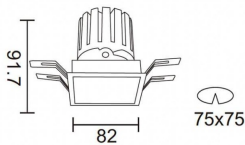

PRO-DS Smart

Downlight Lavov de la familia PRO-DS Smart con una potencia de 12,2W y una optica de 36 grados.CCT 4000K. Con un flujo luminoso total de 787,5lm y una eficacia luminosa de 64,56 lm/W. Driver DALI+wireless Casambi.Fabricado en aluminio inyectado a presión y acabado en color gris.

Código artículo	86.DS26.1439.03
Tipo de producto	Indoor
Categoría	Downlights
Familia	PRO-D
Subfamilia	PRO-DS Smart
Pictograms	

Esquema

Producto	
Potencia real (W)	12.2
Flujo luminoso real (lm)	787.5
Eficacia luminosa (lm/W)	64.56
Ángulo de apertura	36
Life time (h)	50000 h L80B10
IP	20
Electrical class insulation	Clase II
Color	gris
Equipo	DALI+wireless Casambi
Flicker Free	Si
Light source	LED
Type of LED	COB
Temperatura de color (K)	4000
Consistencia de color (SDCM)	SDCM<3
CRI	80