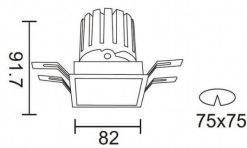

### PRO-DS Smart

Downlight Lavov de la familia PRO-DS Smart con una potencia de 12,2W y una optica de 36 grados.CCT 4000K. Con un flujo luminoso total de 787,5lm y una eficacia luminosa de 64,56 lm/W. Driver DALI+wireless Casambi.Fabricado en aluminio inyectado a presión y acabado en color gris.

### Esquema

<b>Producto</b>	
<b>Potencia real (W)</b>	<b>12.2</b>
<b>Flujo luminoso real (lm)</b>	<b>787.5</b>
<b>Eficacia luminosa (lm/W)</b>	<b>64.56</b>
<b>Ángulo de apertura</b>	<b>36</b>
<b>Life time (h)</b>	<b>50000 h L80B10</b>
<b>IP</b>	<b>20</b>
<b>Electrical class insulation</b>	<b>Clase II</b>
<b>Color</b>	<b>gris</b>
<b>Equipo</b>	<b>DALI+wireless Casambi</b>
<b>Flicker Free</b>	<b>Si</b>
<b>Light source</b>	<b>LED</b>
<b>Type of LED</b>	<b>COB</b>
<b>Temperatura de color (K)</b>	<b>4000</b>
<b>Consistencia de color (SDCM)</b>	<b>SDCM&lt;3</b>
<b>CRI</b>	<b>80</b>