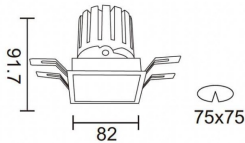

### PRO-DS Smart

Downlight Lavov de la familia PRO-DS Smart con una potencia de 12,2W y una optica de 36 grados.CCT 4000K. Con un flujo luminoso total de 787,5lm y una eficacia luminosa de 64,56 lm/W. Driver DALI+wireless Casambi.Fabricado en aluminio inyectado a presión y acabado en color gris.

### Esquema

<b>Producto</b>	
<b>Potencia real (W)</b>	<b>12.2</b>
<b>Flujo luminoso real (lm)</b>	<b>787.5</b>
<b>Eficacia luminosa (lm/W)</b>	<b>64.56</b>
<b>Ángulo de apertura</b>	<b>36</b>
<b>Life time (h)</b>	<b>50000 h L80B10</b>
<b>IP</b>	<b>20</b>
<b>Electrical class insulation</b>	<b>Clase II</b>
<b>Color</b>	<b>gris</b>
<b>Equipo</b>	<b>DALI+wireless Casambi</b>
<b>Flicker Free</b>	<b>Si</b>
<b>Light source</b>	<b>LED</b>
<b>Type of LED</b>	<b>COB</b>
<b>Temperatura de color (K)</b>	<b>4000</b>
<b>Consistencia de color (SDCM)</b>	<b>SDCM&lt;3</b>
<b>CRI</b>	<b>80</b>