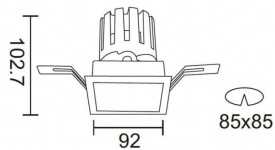

### PRO-DS Smart

Downlight Lavov de la familia PRO-DS Smart con una potencia de 17,73W y una optica de 12 grados.CCT 3000K. Con un flujo luminoso total de 1556lm y una eficacia luminosa de 87,76 lm/W. Driver DALI+wireless Casambi.Fabricado en aluminio inyectado a presión y acabado en color blanco.

### Esquema

<b>Producto</b>	
<b>Potencia real (W)</b>	<b>17.73</b>
<b>Flujo luminoso real (lm)</b>	<b>1556</b>
<b>Eficacia luminosa (lm/W)</b>	<b>87.76</b>
<b>Ángulo de apertura</b>	<b>12</b>
<b>Life time (h)</b>	<b>50000 h L80B10</b>
<b>IP</b>	<b>20</b>
<b>Electrical class insulation</b>	<b>Clase II</b>
<b>Color</b>	<b>blanco</b>
<b>Equipo</b>	<b>DALI+wireless Casambi</b>
<b>Flicker Free</b>	<b>Si</b>
<b>Light source</b>	<b>LED</b>
<b>Type of LED</b>	<b>COB</b>
<b>Temperatura de color (K)</b>	<b>3000</b>
<b>Consistencia de color (SDCM)</b>	<b>SDCM&lt;3</b>
<b>CRI</b>	<b>80</b>