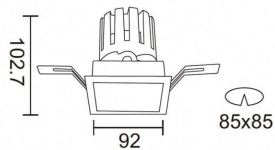

PRO-DS Smart

Downlight Lavov de la familia PRO-DS Smart con una potencia de 17,73W y una optica de 12 grados.CCT 3000K. Con un flujo luminoso total de 1556lm y una eficacia luminosa de 87,76 lm/W. Driver DALI+wireless Casambi.Fabricado en aluminio inyectado a presión y acabado en color negro.

Código artículo	86.DS26.2319.02
Tipo de producto	Indoor
Categoría	Downlights
Familia	PRO-D
Subfamilia	PRO-DS Smart

Pictograms

Esquema

Producto	
Potencia real (W)	17.73
Flujo luminoso real (lm)	1556
Eficacia luminosa (lm/W)	87.76
Ángulo de apertura	12
Life time (h)	50000 h L80B10
IP	20
Electrical class insulation	Clase II
Color	negro
Equipo	DALI+wireless Casambi
Flicker Free	Si
Light source	LED
Type of LED	COB
Temperatura de color (K)	3000
Consistencia de color (SDCM)	SDCM<3
CRI	80