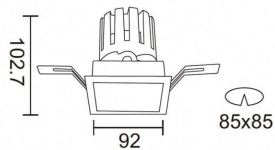

PRO-DS Smart

Downlight Lavov de la familia PRO-DS Smart con una potencia de 17,73W y una optica de 12 grados.CCT 3000K. Con un flujo luminoso total de 1556lm y una eficacia luminosa de 87,76 lm/W. Driver DALI+wireless Casambi.Fabricado en aluminio inyectado a presión y acabado en color gris.

Código artículo	86.DS26.2319.03
Tipo de producto	Indoor
Categoría	Downlights
Familia	PRO-D
Subfamilia	PRO-DS Smart

Pictograms

Esquema

Producto	
Potencia real (W)	17.73
Flujo luminoso real (lm)	1556
Eficacia luminosa (lm/W)	87.76
Ángulo de apertura	12
Life time (h)	50000 h L80B10
IP	20
Electrical class insulation	Clase II
Color	gris
Equipo	DALI+wireless Casambi
Flicker Free	Si
Light source	LED
Type of LED	COB
Temperatura de color (K)	3000
Consistencia de color (SDCM)	SDCM<3
CRI	80