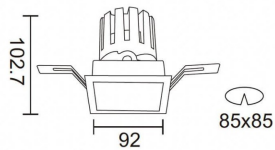

### PRO-DS Smart

Downlight Lavov de la familia PRO-DS Smart con una potencia de 17,73W y una optica de 12 grados.CCT 3000K. Con un flujo luminoso total de 1556lm y una eficacia luminosa de 87,76 lm/W. Driver DALI+wireless Casambi.Fabricado en aluminio inyectado a presión y acabado en color gris.

### Esquema

<b>Producto</b>	
<b>Potencia real (W)</b>	<b>17.73</b>
<b>Flujo luminoso real (lm)</b>	<b>1556</b>
<b>Eficacia luminosa (lm/W)</b>	<b>87.76</b>
<b>Ángulo de apertura</b>	<b>12</b>
<b>Life time (h)</b>	<b>50000 h L80B10</b>
<b>IP</b>	<b>20</b>
<b>Electrical class insulation</b>	<b>Clase II</b>
<b>Color</b>	<b>gris</b>
<b>Equipo</b>	<b>DALI+wireless Casambi</b>
<b>Flicker Free</b>	<b>Si</b>
<b>Light source</b>	<b>LED</b>
<b>Type of LED</b>	<b>COB</b>
<b>Temperatura de color (K)</b>	<b>3000</b>
<b>Consistencia de color (SDCM)</b>	<b>SDCM&lt;3</b>
<b>CRI</b>	<b>80</b>