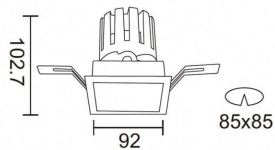

PRO-DS Smart

Downlight Lavov de la familia PRO-DS Smart con una potencia de 17,73W y una optica de 24 grados.CCT 3000K. Con un flujo luminoso total de 1556lm y una eficacia luminosa de 87,76 lm/W. Driver DALI+wireless Casambi.Fabricado en aluminio inyectado a presión y acabado en color blanco.

Código artículo	86.DS26.2329.01
Tipo de producto	Indoor
Categoría	Downlights
Familia	PRO-D
Subfamilia	PRO-DS Smart

Pictograms

Esquema

Producto	
Potencia real (W)	17.73
Flujo luminoso real (lm)	1556
Eficacia luminosa (lm/W)	87.76
Ángulo de apertura	24
Life time (h)	50000 h L80B10
IP	20
Electrical class insulation	Clase II
Color	blanco
Equipo	DALI+wireless Casambi
Flicker Free	Si
Light source	LED
Type of LED	COB
Temperatura de color (K)	3000
Consistencia de color (SDCM)	SDCM<3
CRI	80