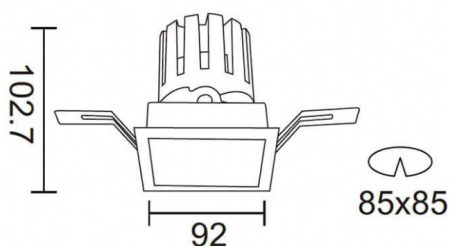

PRO-DS Smart

Downlight Lavov de la familia PRO-DS Smart con una potencia de 17,73W y una optica de 24 grados.CCT 3000K. Con un flujo luminoso total de 1556lm y una eficacia luminosa de 87,76 lm/W. Driver DALI+ wireless Casambi.Fabricado en aluminio inyectado a presión y acabado en color negro.

Código artículo	86.DS26.2329.02
Tipo de producto	Indoor
Categoría	Downlights
Familia	PRO-D
Subfamilia	PRO-DS Smart
Pictograms	

Esquema

Producto	
Potencia real (W)	17.73
Flujo luminoso real (lm)	1556
Eficacia luminosa (lm/W)	87.76
Ángulo de apertura	24
Life time (h)	50000 h L80B10
IP	20
Electrical class insulation	Clase II
Color	negro
Equipo	DALI+wireless Casambi
Flicker Free	Si
Light source	LED
Type of LED	COB
Temperatura de color (K)	3000
Consistencia de color (SDCM)	SDCM<3
CRI	80