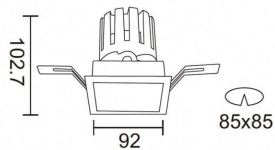

### PRO-DS Smart

Downlight Lavov de la familia PRO-DS Smart con una potencia de 17,73W y una optica de 24 grados.CCT 3000K. Con un flujo luminoso total de 1556lm y una eficacia luminosa de 87,76 lm/W. Driver DALI+wireless Casambi.Fabricado en aluminio inyectado a presión y acabado en color negro.

### Esquema

<b>Producto</b>	
<b>Potencia real (W)</b>	<b>17.73</b>
<b>Flujo luminoso real (lm)</b>	<b>1556</b>
<b>Eficacia luminosa (lm/W)</b>	<b>87.76</b>
<b>Ángulo de apertura</b>	<b>24</b>
<b>Life time (h)</b>	<b>50000 h L80B10</b>
<b>IP</b>	<b>20</b>
<b>Electrical class insulation</b>	<b>Clase II</b>
<b>Color</b>	<b>negro</b>
<b>Equipo</b>	<b>DALI+wireless Casambi</b>
<b>Flicker Free</b>	<b>Si</b>
<b>Light source</b>	<b>LED</b>
<b>Type of LED</b>	<b>COB</b>
<b>Temperatura de color (K)</b>	<b>3000</b>
<b>Consistencia de color (SDCM)</b>	<b>SDCM&lt;3</b>
<b>CRI</b>	<b>80</b>