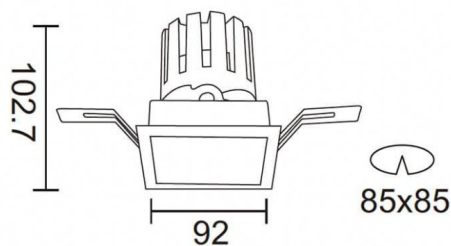

### PRO-DS Smart

Downlight Lavov de la familia PRO-DS Smart con una potencia de 17,73W y una optica de 24 grados.CCT 3000K. Con un flujo luminoso total de 1556lm y una eficacia luminosa de 87,76 lm/W. Driver DALI+ wireless Casambi.Fabricado en aluminio inyectado a presión y acabado en color gris.

### Esquema

<b>Producto</b>	
<b>Potencia real (W)</b>	<b>17.73</b>
<b>Flujo luminoso real (lm)</b>	<b>1556</b>
<b>Eficacia luminosa (lm/W)</b>	<b>87.76</b>
<b>Ángulo de apertura</b>	<b>24</b>
<b>Life time (h)</b>	<b>50000 h L80B10</b>
<b>IP</b>	<b>20</b>
<b>Electrical class insulation</b>	<b>Clase II</b>
<b>Color</b>	<b>gris</b>
<b>Equipo</b>	<b>DALI+wireless Casambi</b>
<b>Flicker Free</b>	<b>Si</b>
<b>Light source</b>	<b>LED</b>
<b>Type of LED</b>	<b>COB</b>
<b>Temperatura de color (K)</b>	<b>3000</b>
<b>Consistencia de color (SDCM)</b>	<b>SDCM&lt;3</b>
<b>CRI</b>	<b>80</b>