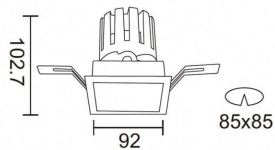

PRO-DS Smart

Downlight Lavov de la familia PRO-DS Smart con una potencia de 17,73W y una optica de 24 grados.CCT 3000K. Con un flujo luminoso total de 1556lm y una eficacia luminosa de 87,76 lm/W. Driver DALI+wireless Casambi.Fabricado en aluminio inyectado a presión y acabado en color gris.

Pictograms

Esquema

| | |
|-------------------------------------|------------------------------|
| Producto | |
| Potencia real (W) | 17.73 |
| Flujo luminoso real (lm) | 1556 |
| Eficacia luminosa (lm/W) | 87.76 |
| Ángulo de apertura | 24 |
| Life time (h) | 50000 h L80B10 |
| IP | 20 |
| Electrical class insulation | Clase II |
| Color | gris |
| Equipo | DALI+wireless Casambi |
| Flicker Free | Si |
| Light source | LED |
| Type of LED | COB |
| Temperatura de color (K) | 3000 |
| Consistencia de color (SDCM) | SDCM<3 |
| CRI | 80 |