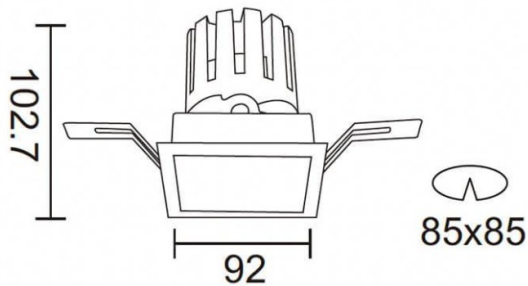

### PRO-DS Smart

Downlight Lavov de la familia PRO-DS Smart con una potencia de 17,73W y una optica de 36 grados.CCT 3000K. Con un flujo luminoso total de 1556lm y una eficacia luminosa de 87,76 lm/W. Driver DALI+ wireless Casambi.Fabricado en aluminio inyectado a presión y acabado en color blanco.

### Esquema

<b>Producto</b>	
<b>Potencia real (W)</b>	<b>17.73</b>
<b>Flujo luminoso real (lm)</b>	<b>1556</b>
<b>Eficacia luminosa (lm/W)</b>	<b>87.76</b>
<b>Ángulo de apertura</b>	<b>36</b>
<b>Life time (h)</b>	<b>50000 h L80B10</b>
<b>IP</b>	<b>20</b>
<b>Electrical class insulation</b>	<b>Clase II</b>
<b>Color</b>	<b>blanco</b>
<b>Equipo</b>	<b>DALI+wireless Casambi</b>
<b>Flicker Free</b>	<b>Si</b>
<b>Light source</b>	<b>LED</b>
<b>Type of LED</b>	<b>COB</b>
<b>Temperatura de color (K)</b>	<b>3000</b>
<b>Consistencia de color (SDCM)</b>	<b>SDCM&lt;3</b>
<b>CRI</b>	<b>80</b>