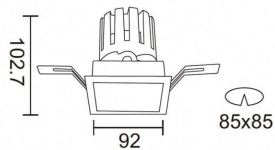

### PRO-DS Smart

Downlight Lavov de la familia PRO-DS Smart con una potencia de 17,73W y una optica de 36 grados.CCT 3000K. Con un flujo luminoso total de 1556lm y una eficacia luminosa de 87,76 lm/W. Driver DALI+wireless Casambi.Fabricado en aluminio inyectado a presión y acabado en color blanco.

### Esquema

<b>Producto</b>	
<b>Potencia real (W)</b>	<b>17.73</b>
<b>Flujo luminoso real (lm)</b>	<b>1556</b>
<b>Eficacia luminosa (lm/W)</b>	<b>87.76</b>
<b>Ángulo de apertura</b>	<b>36</b>
<b>Life time (h)</b>	<b>50000 h L80B10</b>
<b>IP</b>	<b>20</b>
<b>Electrical class insulation</b>	<b>Clase II</b>
<b>Color</b>	<b>blanco</b>
<b>Equipo</b>	<b>DALI+wireless Casambi</b>
<b>Flicker Free</b>	<b>Si</b>
<b>Light source</b>	<b>LED</b>
<b>Type of LED</b>	<b>COB</b>
<b>Temperatura de color (K)</b>	<b>3000</b>
<b>Consistencia de color (SDCM)</b>	<b>SDCM&lt;3</b>
<b>CRI</b>	<b>80</b>