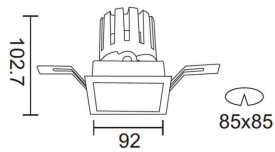

### PRO-DS Smart

Downlight Lavov de la familia PRO-DS Smart con una potencia de 17,73W y una optica de 36 grados.CCT 3000K. Con un flujo luminoso total de 1556lm y una eficacia luminosa de 87,76 lm/W. Driver DALI+wireless Casambi.Fabricado en aluminio inyectado a presión y acabado en color negro.

### Esquema

<b>Producto</b>	
<b>Potencia real (W)</b>	<b>17.73</b>
<b>Flujo luminoso real (lm)</b>	<b>1556</b>
<b>Eficacia luminosa (lm/W)</b>	<b>87.76</b>
<b>Ángulo de apertura</b>	<b>36</b>
<b>Life time (h)</b>	<b>50000 h L80B10</b>
<b>IP</b>	<b>20</b>
<b>Electrical class insulation</b>	<b>Clase II</b>
<b>Color</b>	<b>negro</b>
<b>Equipo</b>	<b>DALI+wireless Casambi</b>
<b>Flicker Free</b>	<b>Si</b>
<b>Light source</b>	<b>LED</b>
<b>Type of LED</b>	<b>COB</b>
<b>Temperatura de color (K)</b>	<b>3000</b>
<b>Consistencia de color (SDCM)</b>	<b>SDCM&lt;3</b>
<b>CRI</b>	<b>80</b>