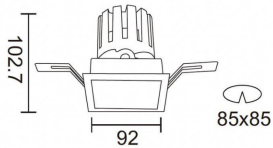

PRO-DS Smart

Downlight Lavov de la familia PRO-DS Smart con una potencia de 17,73W y una optica de 36 grados.CCT 3000K. Con un flujo luminoso total de 1556lm y una eficacia luminosa de 87,76 lm/W. Driver DALI+wireless Casambi.Fabricado en aluminio inyectado a presión y acabado en color negro.

Código artículo	86.DS26.2339.02
Tipo de producto	Indoor
Categoría	Downlights
Familia	PRO-D
Subfamilia	PRO-DS Smart
Pictograms	

Esquema

Producto

Potencia real (W)	17.73
Flujo luminoso real (lm)	1556
Eficacia luminosa (lm/W)	87.76
Ángulo de apertura	36
Life time (h)	50000 h L80B10
IP	20
Electrical class insulation	Clase II
Color	negro
Equipo	DALI+wireless Casambi
Flicker Free	Si
Light source	LED
Type of LED	COB
Temperatura de color (K)	3000
Consistencia de color (SDCM)	SDCM<3
CRI	80