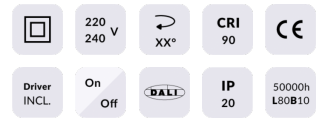

### PRO-DS Smart

Downlight Lavov de la familia PRO-DS Smart con una potencia de 17,73W y una optica de 36 grados.CCT 3000K. Con un flujo luminoso total de 1556lm y una eficacia luminosa de 87,76 lm/W. Driver DALI+wireless Casambi.Fabricado en aluminio inyectado a presión y acabado en color negro.

### Esquema

<b>Producto</b>	
<b>Potencia real (W)</b>	<b>17.73</b>
<b>Flujo luminoso real (lm)</b>	<b>1556</b>
<b>Eficacia luminosa (lm/W)</b>	<b>87.76</b>
<b>Ángulo de apertura</b>	<b>36</b>
<b>Life time (h)</b>	<b>50000 h L80B10</b>
<b>IP</b>	<b>20</b>
<b>Electrical class insulation</b>	<b>Clase II</b>
<b>Color</b>	<b>negro</b>
<b>Equipo</b>	<b>DALI+wireless Casambi</b>
<b>Flicker Free</b>	<b>Si</b>
<b>Light source</b>	<b>LED</b>
<b>Type of LED</b>	<b>COB</b>
<b>Temperatura de color (K)</b>	<b>3000</b>
<b>Consistencia de color (SDCM)</b>	<b>SDCM&lt;3</b>
<b>CRI</b>	<b>80</b>