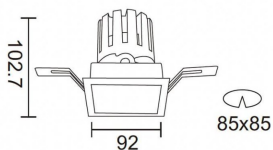

Esquema

Producto

Potencia real (W)	17.73

Flujo luminoso real (lm)	1556

Eficacia luminosa (lm/W)	87.76

Ángulo de apertura	36

Life time (h)	50000 h L80B10

IP	20

Electrical class insulation	Clase II

Color	gris

Equipo	DALI+wireless Casambi

Flicker Free	Si

Light source	LED

Type of LED	COB

Temperatura de color (K)	3000

Consistencia de color (SDCM)	SDCM<3

CRI	80