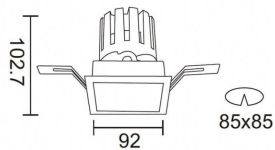

PRO-DS Smart

Downlight Lavov de la familia PRO-DS Smart con una potencia de 17,73W y una optica de 12 grados.CCT 4000K. Con un flujo luminoso total de 1556lm y una eficacia luminosa de 87,76 lm/W. Driver DALI+wireless Casambi.Fabricado en aluminio inyectado a presión y acabado en color blanco.

Código artículo	86.DS26.2419.01
Tipo de producto	Indoor
Categoría	Downlights
Familia	PRO-D
Subfamilia	PRO-DS Smart

Pictograms

Esquema

Producto	
Potencia real (W)	17.73
Flujo luminoso real (lm)	1556
Eficacia luminosa (lm/W)	87.76
Ángulo de apertura	12
Life time (h)	50000 h L80B10
IP	20
Electrical class insulation	Clase II
Color	blanco
Equipo	DALI+wireless Casambi
Flicker Free	Si
Light source	LED
Type of LED	COB
Temperatura de color (K)	4000
Consistencia de color (SDCM)	SDCM<3
CRI	80