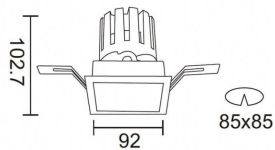

PRO-DS Smart

Downlight Lavov de la familia PRO-DS Smart con una potencia de 17,73W y una optica de 12 grados.CCT 4000K. Con un flujo luminoso total de 1556lm y una eficacia luminosa de 87,76 lm/W. Driver DALI+wireless Casambi.Fabricado en aluminio inyectado a presión y acabado en color negro.

Código artículo	86.DS26.2419.02
Tipo de producto	Indoor
Categoría	Downlights
Familia	PRO-D
Subfamilia	PRO-DS Smart

Pictograms

Esquema

Producto	
Potencia real (W)	17.73
Flujo luminoso real (lm)	1556
Eficacia luminosa (lm/W)	87.76
Ángulo de apertura	12
Life time (h)	50000 h L80B10
IP	20
Electrical class insulation	Clase II
Color	negro
Equipo	DALI+wireless Casambi
Flicker Free	Si
Light source	LED
Type of LED	COB
Temperatura de color (K)	4000
Consistencia de color (SDCM)	SDCM<3
CRI	80