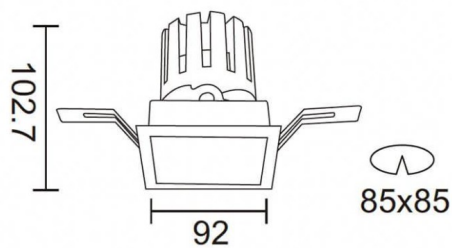

### Esquema

### PRO-DS Smart

Downlight Lavov de la familia PRO-DS Smart con una potencia de 17,73W y una optica de 12 grados.CCT 4000K. Con un flujo luminoso total de 1556lm y una eficacia luminosa de 87,76 lm/W. Driver DALI+ wireless Casambi.Fabricado en aluminio inyectado a presión y acabado en color negro.