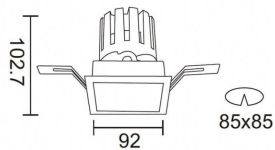

PRO-DS Smart

Downlight Lavov de la familia PRO-DS Smart con una potencia de 17,73W y una optica de 12 grados.CCT 4000K. Con un flujo luminoso total de 1556lm y una eficacia luminosa de 87,76 lm/W. Driver DALI+wireless Casambi.Fabricado en aluminio inyectado a presión y acabado en color gris.

Código artículo	86.DS26.2419.03
Tipo de producto	Indoor
Categoría	Downlights
Familia	PRO-D
Subfamilia	PRO-DS Smart

Pictograms

Esquema

Producto	
Potencia real (W)	17.73
Flujo luminoso real (lm)	1556
Eficacia luminosa (lm/W)	87.76
Ángulo de apertura	12
Life time (h)	50000 h L80B10
IP	20
Electrical class insulation	Clase II
Color	gris
Equipo	DALI+wireless Casambi
Flicker Free	Si
Light source	LED
Type of LED	COB
Temperatura de color (K)	4000
Consistencia de color (SDCM)	SDCM<3
CRI	80