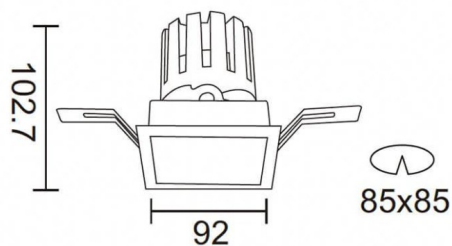

### Esquema

### PRO-DS Smart

Downlight Lavov de la familia PRO-DS Smart con una potencia de 17,73W y una optica de 12 grados.CCT 4000K. Con un flujo luminoso total de 1556lm y una eficacia luminosa de 87,76 lm/W. Driver DALI+ wireless Casambi.Fabricado en aluminio inyectado a presión y acabado en color gris.