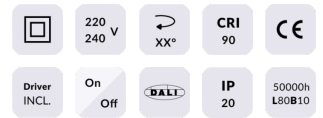

PRO-DS Smart

Downlight Lavov de la familia PRO-DS Smart con una potencia de 17,73W y una optica de 12 grados.CCT 4000K. Con un flujo luminoso total de 1556lm y una eficacia luminosa de 87,76 lm/W. Driver DALI+wireless Casambi.Fabricado en aluminio inyectado a presión y acabado en color gris.

Código artículo	86.DS26.2419.03
Tipo de producto	Indoor
Categoría	Downlights
Familia	PRO-D
Subfamilia	PRO-DS Smart

Pictograms

Esquema

Producto	
Potencia real (W)	17.73
Flujo luminoso real (lm)	1556
Eficacia luminosa (lm/W)	87.76
Ángulo de apertura	12
Life time (h)	50000 h L80B10
IP	20
Electrical class insulation	Clase II
Color	gris
Equipo	DALI+wireless Casambi
Flicker Free	Si
Light source	LED
Type of LED	COB
Temperatura de color (K)	4000
Consistencia de color (SDCM)	SDCM<3
CRI	80