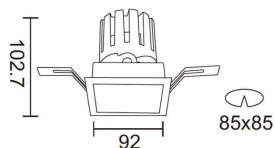

### PRO-DS Smart

Downlight Lavov de la familia PRO-DS Smart con una potencia de 17,73W y una optica de 12 grados.CCT 4000K. Con un flujo luminoso total de 1556lm y una eficacia luminosa de 87,76 lm/W. Driver DALI+wireless Casambi.Fabricado en aluminio inyectado a presión y acabado en color gris.

### Esquema

<b>Producto</b>	
<b>Potencia real (W)</b>	<b>17.73</b>
<b>Flujo luminoso real (lm)</b>	<b>1556</b>
<b>Eficacia luminosa (lm/W)</b>	<b>87.76</b>
<b>Ángulo de apertura</b>	<b>12</b>
<b>Life time (h)</b>	<b>50000 h L80B10</b>
<b>IP</b>	<b>20</b>
<b>Electrical class insulation</b>	<b>Clase II</b>
<b>Color</b>	<b>gris</b>
<b>Equipo</b>	<b>DALI+wireless Casambi</b>
<b>Flicker Free</b>	<b>Si</b>
<b>Light source</b>	<b>LED</b>
<b>Type of LED</b>	<b>COB</b>
<b>Temperatura de color (K)</b>	<b>4000</b>
<b>Consistencia de color (SDCM)</b>	<b>SDCM&lt;3</b>
<b>CRI</b>	<b>80</b>