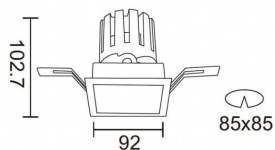

Esquema

Producto

Potencia real (W)	17.73
Flujo luminoso real (lm)	1556
Eficacia luminosa (lm/W)	87.76
Ángulo de apertura	24
Life time (h)	50000 h L80B10
IP	20
Electrical class insulation	Clase II
Color	blanco
Equipo	DALI+wireless Casambi
Flicker Free	Si
Light source	LED
Type of LED	COB
Temperatura de color (K)	4000
Consistencia de color (SDCM)	SDCM<3
CRI	80