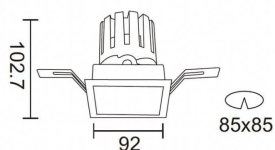

### PRO-DS Smart

Downlight Lavov de la familia PRO-DS Smart con una potencia de 17,73W y una optica de 24 grados.CCT 4000K. Con un flujo luminoso total de 1556lm y una eficacia luminosa de 87,76 lm/W. Driver DALI+wireless Casambi.Fabricado en aluminio inyectado a presión y acabado en color negro.

### Esquema

<b>Producto</b>	
<b>Potencia real (W)</b>	<b>17.73</b>
<b>Flujo luminoso real (lm)</b>	<b>1556</b>
<b>Eficacia luminosa (lm/W)</b>	<b>87.76</b>
<b>Ángulo de apertura</b>	<b>24</b>
<b>Life time (h)</b>	<b>50000 h L80B10</b>
<b>IP</b>	<b>20</b>
<b>Electrical class insulation</b>	<b>Clase II</b>
<b>Color</b>	<b>negro</b>
<b>Equipo</b>	<b>DALI+wireless Casambi</b>
<b>Flicker Free</b>	<b>Si</b>
<b>Light source</b>	<b>LED</b>
<b>Type of LED</b>	<b>COB</b>
<b>Temperatura de color (K)</b>	<b>4000</b>
<b>Consistencia de color (SDCM)</b>	<b>SDCM&lt;3</b>
<b>CRI</b>	<b>80</b>