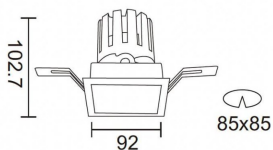

PRO-DS Smart

Downlight Lavov de la familia PRO-DS Smart con una potencia de 17,73W y una optica de 24 grados.CCT 4000K. Con un flujo luminoso total de 1556lm y una eficacia luminosa de 87,76 lm/W. Driver DALI+wireless Casambi.Fabricado en aluminio inyectado a presión y acabado en color negro.

Código artículo	86.DS26.2429.02

Tipo de producto	Indoor

Categoría	Downlights

Familia	PRO-D

Subfamilia	PRO-DS Smart

Pictograms	

Esquema