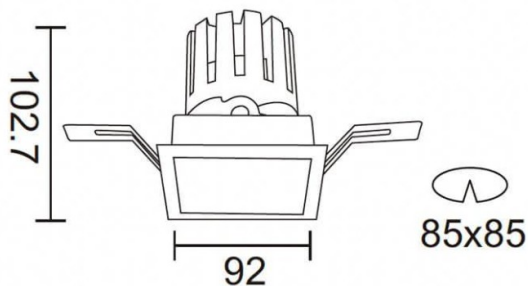

PRO-DS Smart

Downlight Lavov de la familia PRO-DS Smart con una potencia de 17,73W y una optica de 24 grados.CCT 4000K. Con un flujo luminoso total de 1556lm y una eficacia luminosa de 87,76 lm/W. Driver DALI+ wireless Casambi.Fabricado en aluminio inyectado a presión y acabado en color negro.

Código artículo	86.DS26.2429.02
Tipo de producto	Indoor
Categoría	Downlights
Familia	PRO-D
Subfamilia	PRO-DS Smart
Pictograms	

Esquema

Producto	
Potencia real (W)	17.73
Flujo luminoso real (lm)	1556
Eficacia luminosa (lm/W)	87.76
Ángulo de apertura	24
Life time (h)	50000 h L80B10
IP	20
Electrical class insulation	Clase II
Color	negro
Equipo	DALI+wireless Casambi
Flicker Free	Si
Light source	LED
Type of LED	COB
Temperatura de color (K)	4000
Consistencia de color (SDCM)	SDCM<3
CRI	80