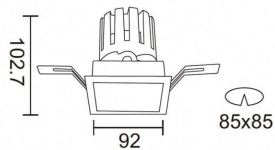

### PRO-DS Smart

Downlight Lavov de la familia PRO-DS Smart con una potencia de 17,73W y una optica de 24 grados.CCT 4000K. Con un flujo luminoso total de 1556lm y una eficacia luminosa de 87,76 lm/W. Driver DALI+wireless Casambi.Fabricado en aluminio inyectado a presión y acabado en color gris.

### Esquema

<b>Producto</b>	
<b>Potencia real (W)</b>	<b>17.73</b>
<b>Flujo luminoso real (lm)</b>	<b>1556</b>
<b>Eficacia luminosa (lm/W)</b>	<b>87.76</b>
<b>Ángulo de apertura</b>	<b>24</b>
<b>Life time (h)</b>	<b>50000 h L80B10</b>
<b>IP</b>	<b>20</b>
<b>Electrical class insulation</b>	<b>Clase II</b>
<b>Color</b>	<b>gris</b>
<b>Equipo</b>	<b>DALI+wireless Casambi</b>
<b>Flicker Free</b>	<b>Si</b>
<b>Light source</b>	<b>LED</b>
<b>Type of LED</b>	<b>COB</b>
<b>Temperatura de color (K)</b>	<b>4000</b>
<b>Consistencia de color (SDCM)</b>	<b>SDCM&lt;3</b>
<b>CRI</b>	<b>80</b>