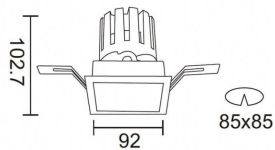

PRO-DS Smart

Downlight Lavov de la familia PRO-DS Smart con una potencia de 17,73W y una optica de 36 grados.CCT 4000K. Con un flujo luminoso total de 1556lm y una eficacia luminosa de 87,76 lm/W. Driver DALI+wireless Casambi.Fabricado en aluminio inyectado a presión y acabado en color blanco.

Código artículo	86.DS26.2439.01
Tipo de producto	Indoor
Categoría	Downlights
Familia	PRO-D
Subfamilia	PRO-DS Smart

Pictograms

Esquema

Producto	
Potencia real (W)	17.73
Flujo luminoso real (lm)	1556
Eficacia luminosa (lm/W)	87.76
Ángulo de apertura	36
Life time (h)	50000 h L80B10
IP	20
Electrical class insulation	Clase II
Color	blanco
Equipo	DALI+wireless Casambi
Flicker Free	Si
Light source	LED
Type of LED	COB
Temperatura de color (K)	4000
Consistencia de color (SDCM)	SDCM<3
CRI	80