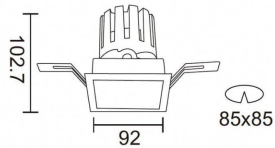

PRO-DS Smart

Downlight Lavov de la familia PRO-DS Smart con una potencia de 17,73W y una optica de 36 grados.CCT 4000K. Con un flujo luminoso total de 1556lm y una eficacia luminosa de 87,76 lm/W. Driver DALI+wireless Casambi.Fabricado en aluminio inyectado a presión y acabado en color negro.

Código artículo	86.DS26.2439.02
Tipo de producto	Indoor
Categoría	Downlights
Familia	PRO-D
Subfamilia	PRO-DS Smart
Pictograms	

Esquema

Producto	
Potencia real (W)	17.73
Flujo luminoso real (lm)	1556
Eficacia luminosa (lm/W)	87.76
Ángulo de apertura	36
Life time (h)	50000 h L80B10
IP	20
Electrical class insulation	Clase II
Color	negro
Equipo	DALI+wireless Casambi
Flicker Free	Si
Light source	LED
Type of LED	COB
Temperatura de color (K)	4000
Consistencia de color (SDCM)	SDCM<3
CRI	80