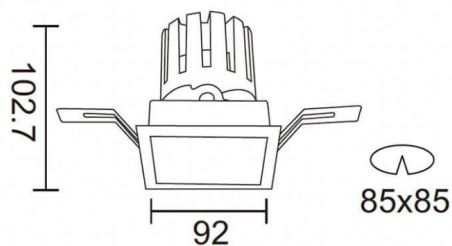

PRO-DS Smart

Downlight Lavov de la familia PRO-DS Smart con una potencia de 17,73W y una optica de 36 grados.CCT 4000K. Con un flujo luminoso total de 1556lm y una eficacia luminosa de 87,76 lm/W. Driver DALI+ wireless Casambi.Fabricado en aluminio inyectado a presión y acabado en color negro.

Esquema

Código artículo	86.DS26.2439.02
Tipo de producto	Indoor
Categoría	Downlights
Familia	PRO-D
Subfamilia	PRO-DS Smart
Pictograms	

Producto	
Potencia real (W)	17.73
Flujo luminoso real (lm)	1556
Eficacia luminosa (lm/W)	87.76
Ángulo de apertura	36
Life time (h)	50000 h L80B10
IP	20
Electrical class insulation	Clase II
Color	negro
Equipo	DALI+wireless Casambi
Flicker Free	Si
Light source	LED
Type of LED	COB
Temperatura de color (K)	4000
Consistencia de color (SDCM)	SDCM<3
CRI	80