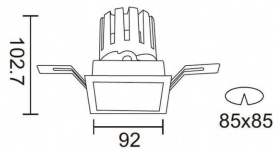

### PRO-DS Smart

Downlight Lavov de la familia PRO-DS Smart con una potencia de 17,73W y una optica de 36 grados.CCT 4000K. Con un flujo luminoso total de 1556lm y una eficacia luminosa de 87,76 lm/W. Driver DALI+wireless Casambi.Fabricado en aluminio inyectado a presión y acabado en color negro.

### Esquema

<b>Producto</b>	
<b>Potencia real (W)</b>	<b>17.73</b>
<b>Flujo luminoso real (lm)</b>	<b>1556</b>
<b>Eficacia luminosa (lm/W)</b>	<b>87.76</b>
<b>Ángulo de apertura</b>	<b>36</b>
<b>Life time (h)</b>	<b>50000 h L80B10</b>
<b>IP</b>	<b>20</b>
<b>Electrical class insulation</b>	<b>Clase II</b>
<b>Color</b>	<b>negro</b>
<b>Equipo</b>	<b>DALI+wireless Casambi</b>
<b>Flicker Free</b>	<b>Si</b>
<b>Light source</b>	<b>LED</b>
<b>Type of LED</b>	<b>COB</b>
<b>Temperatura de color (K)</b>	<b>4000</b>
<b>Consistencia de color (SDCM)</b>	<b>SDCM&lt;3</b>
<b>CRI</b>	<b>80</b>