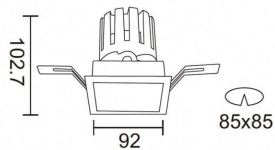

### PRO-DS Smart

Downlight Lavov de la familia PRO-DS Smart con una potencia de 17,73W y una optica de 36 grados.CCT 4000K. Con un flujo luminoso total de 1556lm y una eficacia luminosa de 87,76 lm/W. Driver DALI+wireless Casambi.Fabricado en aluminio inyectado a presión y acabado en color negro.

### Esquema

<b>Producto</b>	
<b>Potencia real (W)</b>	<b>17.73</b>
<b>Flujo luminoso real (lm)</b>	<b>1556</b>
<b>Eficacia luminosa (lm/W)</b>	<b>87.76</b>
<b>Ángulo de apertura</b>	<b>36</b>
<b>Life time (h)</b>	<b>50000 h L80B10</b>
<b>IP</b>	<b>20</b>
<b>Electrical class insulation</b>	<b>Clase II</b>
<b>Color</b>	<b>negro</b>
<b>Equipo</b>	<b>DALI+wireless Casambi</b>
<b>Flicker Free</b>	<b>Si</b>
<b>Light source</b>	<b>LED</b>
<b>Type of LED</b>	<b>COB</b>
<b>Temperatura de color (K)</b>	<b>4000</b>
<b>Consistencia de color (SDCM)</b>	<b>SDCM&lt;3</b>
<b>CRI</b>	<b>80</b>