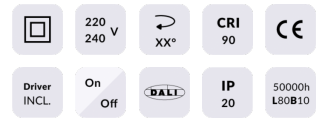

PRO-DS Smart

Downlight Lavov de la familia PRO-DS Smart con una potencia de 17,73W y una optica de 36 grados.CCT 4000K. Con un flujo luminoso total de 1556lm y una eficacia luminosa de 87,76 lm/W. Driver DALI+wireless Casambi.Fabricado en aluminio inyectado a presión y acabado en color gris.

Código artículo	86.DS26.2439.03
Tipo de producto	Indoor
Categoría	Downlights
Familia	PRO-D
Subfamilia	PRO-DS Smart

Pictograms

Esquema

Producto	
Potencia real (W)	17.73
Flujo luminoso real (lm)	1556
Eficacia luminosa (lm/W)	87.76
Ángulo de apertura	36
Life time (h)	50000 h L80B10
IP	20
Electrical class insulation	Clase II
Color	gris
Equipo	DALI+wireless Casambi
Flicker Free	Si
Light source	LED
Type of LED	COB
Temperatura de color (K)	4000
Consistencia de color (SDCM)	SDCM<3
CRI	80