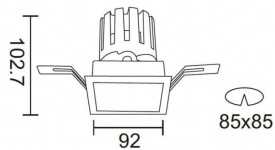

PRO-DS Smart

Downlight Lavov de la familia PRO-DS Smart con una potencia de 17,73W y una optica de 36 grados.CCT 4000K. Con un flujo luminoso total de 1556lm y una eficacia luminosa de 87,76 lm/W. Driver DALI+wireless Casambi.Fabricado en aluminio inyectado a presión y acabado en color gris.

Código artículo	86.DS26.2439.03
Tipo de producto	Indoor
Categoría	Downlights
Familia	PRO-D
Subfamilia	PRO-DS Smart

Pictograms

Esquema

Producto	
Potencia real (W)	17.73
Flujo luminoso real (lm)	1556
Eficacia luminosa (lm/W)	87.76
Ángulo de apertura	36
Life time (h)	50000 h L80B10
IP	20
Electrical class insulation	Clase II
Color	gris
Equipo	DALI+wireless Casambi
Flicker Free	Si
Light source	LED
Type of LED	COB
Temperatura de color (K)	4000
Consistencia de color (SDCM)	SDCM<3
CRI	80