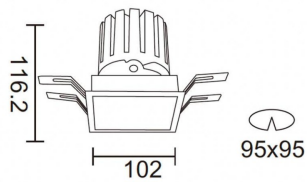

PRO-DS Smart

Downlight Lavov de la familia PRO-DS Smart con una potencia de 28,7W y una optica de 12 grados.CCT 3000K. Con un flujo luminoso total de 2336lm y una eficacia luminosa de 81,4 lm/W. Driver DALI+wireless Casambi.Fabricado en aluminio inyectado a presión y acabado en color blanco.

Código artículo	86.DS26.3319.01
Tipo de producto	Indoor
Categoría	Downlights
Familia	PRO-D
Subfamilia	PRO-DS Smart

Pictograms

Esquema

Producto	
Potencia real (W)	28.7
Flujo luminoso real (lm)	2336
Eficacia luminosa (lm/W)	81.400000000000006
Ángulo de apertura	12
Life time (h)	50000 h L80B10
IP	20
Electrical class insulation	Clase II
Color	blanco
Equipo	DALI+wireless Casambi
Flicker Free	Si
Light source	LED
Type of LED	COB
Temperatura de color (K)	3000
Consistencia de color (SDCM)	SDCM<3
CRI	80