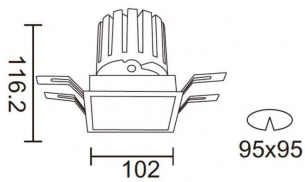

**PRO-DS Smart**

Downlight Lavov de la familia PRO-DS Smart con una potencia de 28,7W y una optica de 12 grados.CCT 3000K. Con un flujo luminoso total de 2336lm y una eficacia luminosa de 81,4 lm/W. Driver DALI+wireless Casambi.Fabricado en aluminio inyectado a presión y acabado en color blanco.

**Esquema**

<b>Producto</b>	
<b>Potencia real (W)</b>	<b>28.7</b>
<b>Flujo luminoso real (lm)</b>	<b>2336</b>
<b>Eficacia luminosa (lm/W)</b>	<b>81.400000000000006</b>
<b>Ángulo de apertura</b>	<b>12</b>
<b>Life time (h)</b>	<b>50000 h L80B10</b>
<b>IP</b>	<b>20</b>
<b>Electrical class insulation</b>	<b>Clase II</b>
<b>Color</b>	<b>blanco</b>
<b>Equipo</b>	<b>DALI+wireless Casambi</b>
<b>Flicker Free</b>	<b>Si</b>
<b>Light source</b>	<b>LED</b>
<b>Type of LED</b>	<b>COB</b>
<b>Temperatura de color (K)</b>	<b>3000</b>
<b>Consistencia de color (SDCM)</b>	<b>SDCM&lt;3</b>
<b>CRI</b>	<b>80</b>