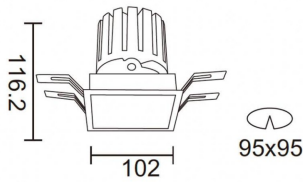

### PRO-DS Smart

Downlight Lavov de la familia PRO-DS Smart con una potencia de 28,7W y una optica de 12 grados.CCT 3000K. Con un flujo luminoso total de 2336lm y una eficacia luminosa de 81,4 lm/W. Driver DALI+ wireless Casambi.Fabricado en aluminio inyectado a presión y acabado en color negro.

### Esquema

<b>Producto</b>	
<b>Potencia real (W)</b>	<b>28.7</b>
<b>Flujo luminoso real (lm)</b>	<b>2336</b>
<b>Eficacia luminosa (lm/W)</b>	<b>81.400000000000006</b>
<b>Ángulo de apertura</b>	<b>12</b>
<b>Life time (h)</b>	<b>50000 h L80B10</b>
<b>IP</b>	<b>20</b>
<b>Electrical class insulation</b>	<b>Clase II</b>
<b>Color</b>	<b>negro</b>
<b>Equipo</b>	<b>DALI+ wireless Casambi</b>
<b>Flicker Free</b>	<b>Si</b>
<b>Light source</b>	<b>LED</b>
<b>Type of LED</b>	<b>COB</b>
<b>Temperatura de color (K)</b>	<b>3000</b>
<b>Consistencia de color (SDCM)</b>	<b>SDCM&lt;3</b>
<b>CRI</b>	<b>80</b>