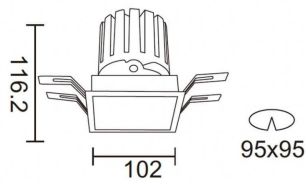

PRO-DS Smart

Downlight Lavov de la familia PRO-DS Smart con una potencia de 28,7W y una optica de 12 grados.CCT 3000K. Con un flujo luminoso total de 2336lm y una eficacia luminosa de 81,4 lm/W. Driver DALI+ wireless Casambi.Fabricado en aluminio inyectado a presión y acabado en color negro.

Código artículo	86.DS26.3319.02
Tipo de producto	Indoor
Categoría	Downlights
Familia	PRO-D
Subfamilia	PRO-DS Smart

Pictograms

Esquema

Producto	
Potencia real (W)	28.7
Flujo luminoso real (lm)	2336
Eficacia luminosa (lm/W)	81.400000000000006
Ángulo de apertura	12
Life time (h)	50000 h L80B10
IP	20
Electrical class insulation	Clase II
Color	negro
Equipo	DALI+ wireless Casambi
Flicker Free	Si
Light source	LED
Type of LED	COB
Temperatura de color (K)	3000
Consistencia de color (SDCM)	SDCM<3
CRI	80