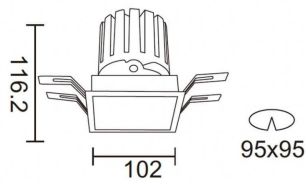

Esquema

Producto	
Potencia real (W)	28.7
Flujo luminoso real (lm)	2336
Eficacia luminosa (lm/W)	81.400000000000006
Ángulo de apertura	12
Life time (h)	50000 h L80B10
IP	20
Electrical class insulation	Clase II
Color	negro
Equipo	DALI+ wireless Casambi
Flicker Free	Si
Light source	LED
Type of LED	COB
Temperatura de color (K)	3000
Consistencia de color (SDCM)	SDCM<3
CRI	80