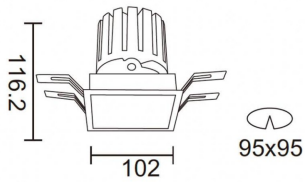

### PRO-DS Smart

Downlight Lavov de la familia PRO-DS Smart con una potencia de 28,7W y una optica de 12 grados.CCT 3000K. Con un flujo luminoso total de 2336lm y una eficacia luminosa de 81,4 lm/W. Driver DALI+ wireless Casambi.Fabricado en aluminio inyectado a presión y acabado en color gris.

#### Esquema

<b>Producto</b>	
<b>Potencia real (W)</b>	<b>28.7</b>
<b>Flujo luminoso real (lm)</b>	<b>2336</b>
<b>Eficacia luminosa (lm/W)</b>	<b>81.400000000000006</b>
<b>Ángulo de apertura</b>	<b>12</b>
<b>Life time (h)</b>	<b>50000 h L80B10</b>
<b>IP</b>	<b>20</b>
<b>Electrical class insulation</b>	<b>Clase II</b>
<b>Color</b>	<b>gris</b>
<b>Equipo</b>	<b>DALI+ wireless Casambi</b>
<b>Flicker Free</b>	<b>Si</b>
<b>Light source</b>	<b>LED</b>
<b>Type of LED</b>	<b>COB</b>
<b>Temperatura de color (K)</b>	<b>3000</b>
<b>Consistencia de color (SDCM)</b>	<b>SDCM&lt;3</b>
<b>CRI</b>	<b>80</b>