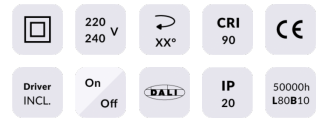

### PRO-DS Smart

Downlight Lavov de la familia PRO-DS Smart con una potencia de 28,7W y una optica de 12 grados.CCT 3000K. Con un flujo luminoso total de 2336lm y una eficacia luminosa de 81,4 lm/W. Driver DALI+ wireless Casambi.Fabricado en aluminio inyectado a presión y acabado en color gris.

#### Esquema

<b>Producto</b>	
<b>Potencia real (W)</b>	<b>28.7</b>
<b>Flujo luminoso real (lm)</b>	<b>2336</b>
<b>Eficacia luminosa (lm/W)</b>	<b>81.400000000000006</b>
<b>Ángulo de apertura</b>	<b>12</b>
<b>Life time (h)</b>	<b>50000 h L80B10</b>
<b>IP</b>	<b>20</b>
<b>Electrical class insulation</b>	<b>Clase II</b>
<b>Color</b>	<b>gris</b>
<b>Equipo</b>	<b>DALI+ wireless Casambi</b>
<b>Flicker Free</b>	<b>Si</b>
<b>Light source</b>	<b>LED</b>
<b>Type of LED</b>	<b>COB</b>
<b>Temperatura de color (K)</b>	<b>3000</b>
<b>Consistencia de color (SDCM)</b>	<b>SDCM&lt;3</b>
<b>CRI</b>	<b>80</b>