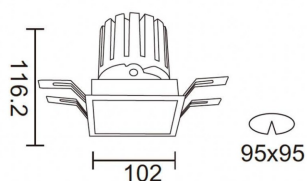

PRO-DS Smart

Downlight Lavov de la familia PRO-DS Smart con una potencia de 28,7W y una optica de 12 grados.CCT 3000K. Con un flujo luminoso total de 2336lm y una eficacia luminosa de 81,4 lm/W. Driver DALI+wireless Casambi.Fabricado en aluminio inyectado a presión y acabado en color gris.

Código artículo	86.DS26.3319.03
Tipo de producto	Indoor
Categoría	Downlights
Familia	PRO-D
Subfamilia	PRO-DS Smart
Pictograms	

Esquema

Producto	
Potencia real (W)	28.7
Flujo luminoso real (lm)	2336
Eficacia luminosa (lm/W)	81.400000000000006
Ángulo de apertura	12
Life time (h)	50000 h L80B10
IP	20
Electrical class insulation	Clase II
Color	gris
Equipo	DALI+wireless Casambi
Flicker Free	Si
Light source	LED
Type of LED	COB
Temperatura de color (K)	3000
Consistencia de color (SDCM)	SDCM<3
CRI	80