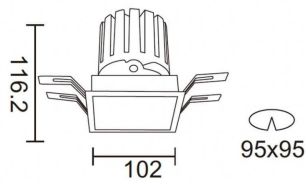

Esquema

Producto	
Potencia real (W)	28.7
Flujo luminoso real (lm)	2336
Eficacia luminosa (lm/W)	81.400000000000006
Ángulo de apertura	24
Life time (h)	50000 h L80B10
IP	20
Electrical class insulation	Clase II
Color	blanco
Equipo	DALI+wireless Casambi
Flicker Free	Si
Light source	LED
Type of LED	COB
Temperatura de color (K)	3000
Consistencia de color (SDCM)	SDCM<3
CRI	80