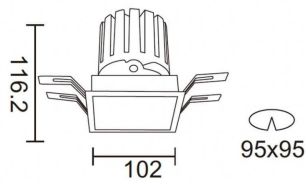

PRO-DS Smart

Downlight Lavov de la familia PRO-DS Smart con una potencia de 28,7W y una optica de 24 grados.CCT 3000K. Con un flujo luminoso total de 2336lm y una eficacia luminosa de 81,4 lm/W. Driver DALI+wireless Casambi.Fabricado en aluminio inyectado a presión y acabado en color blanco.

Código artículo	86.DS26.3329.01
Tipo de producto	Indoor
Categoría	Downlights
Familia	PRO-D
Subfamilia	PRO-DS Smart

Pictograms

Esquema

Producto	
Potencia real (W)	28.7
Flujo luminoso real (lm)	2336
Eficacia luminosa (lm/W)	81.400000000000006
Ángulo de apertura	24
Life time (h)	50000 h L80B10
IP	20
Electrical class insulation	Clase II
Color	blanco
Equipo	DALI+wireless Casambi
Flicker Free	Si
Light source	LED
Type of LED	COB
Temperatura de color (K)	3000
Consistencia de color (SDCM)	SDCM<3
CRI	80