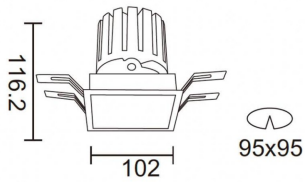

PRO-DS Smart

Downlight Lavov de la familia PRO-DS Smart con una potencia de 28,7W y una optica de 24 grados.CCT 3000K. Con un flujo luminoso total de 2336lm y una eficacia luminosa de 81,4 lm/W. Driver DALI+ wireless Casambi.Fabricado en aluminio inyectado a presión y acabado en color blanco.

Código artículo	86.DS26.3329.01
Tipo de producto	Indoor
Categoría	Downlights
Familia	PRO-D
Subfamilia	PRO-DS Smart

Pictograms

Esquema

Producto	
Potencia real (W)	28.7
Flujo luminoso real (lm)	2336
Eficacia luminosa (lm/W)	81.400000000000006
Ángulo de apertura	24
Life time (h)	50000 h L80B10
IP	20
Electrical class insulation	Clase II
Color	blanco
Equipo	DALI+ wireless Casambi
Flicker Free	Si
Light source	LED
Type of LED	COB
Temperatura de color (K)	3000
Consistencia de color (SDCM)	SDCM<3
CRI	80