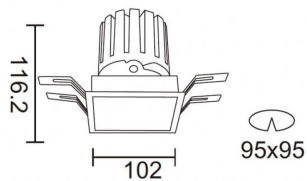

### PRO-DS Smart

Downlight Lavov de la familia PRO-DS Smart con una potencia de 28,7W y una optica de 24 grados.CCT 3000K. Con un flujo luminoso total de 2336lm y una eficacia luminosa de 81,4 lm/W. Driver DALI+ wireless Casambi.Fabricado en aluminio inyectado a presión y acabado en color negro.

### Esquema

<b>Producto</b>	
<b>Potencia real (W)</b>	<b>28.7</b>
<b>Flujo luminoso real (lm)</b>	<b>2336</b>
<b>Eficacia luminosa (lm/W)</b>	<b>81.400000000000006</b>
<b>Ángulo de apertura</b>	<b>24</b>
<b>Life time (h)</b>	<b>50000 h L80B10</b>
<b>IP</b>	<b>20</b>
<b>Electrical class insulation</b>	<b>Clase II</b>
<b>Color</b>	<b>negro</b>
<b>Equipo</b>	<b>DALI+ wireless Casambi</b>
<b>Flicker Free</b>	<b>Si</b>
<b>Light source</b>	<b>LED</b>
<b>Type of LED</b>	<b>COB</b>
<b>Temperatura de color (K)</b>	<b>3000</b>
<b>Consistencia de color (SDCM)</b>	<b>SDCM&lt;3</b>
<b>CRI</b>	<b>80</b>