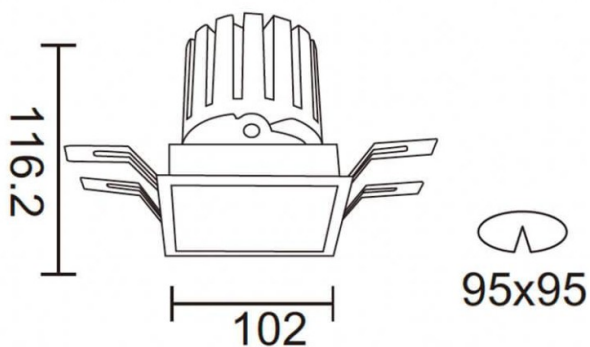

PRO-DS Smart

Downlight Lavov de la familia PRO-DS Smart con una potencia de 28,7W y una optica de 24 grados.CCT 3000K. Con un flujo luminoso total de 2336lm y una eficacia luminosa de 81,4 lm/W. Driver DALI+ wireless Casambi.Fabricado en aluminio inyectado a presión y acabado en color negro.

Código artículo	86.DS26.3329.02
Tipo de producto	Indoor
Categoría	Downlights
Familia	PRO-D
Subfamilia	PRO-DS Smart
Pictograms	

Esquema

Producto	
Potencia real (W)	28.7
Flujo luminoso real (lm)	2336
Eficacia luminosa (lm/W)	81.400000000000006
Ángulo de apertura	24
Life time (h)	50000 h L80B10
IP	20
Electrical class insulation	Clase II
Color	negro
Equipo	DALI+wireless Casambi
Flicker Free	Si
Light source	LED
Type of LED	COB
Temperatura de color (K)	3000
Consistencia de color (SDCM)	SDCM<3
CRI	80