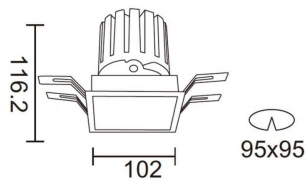

PRO-DS Smart

Downlight Lavov de la familia PRO-DS Smart con una potencia de 28,7W y una optica de 24 grados.CCT 3000K. Con un flujo luminoso total de 2336lm y una eficacia luminosa de 81,4 lm/W. Driver DALI+ wireless Casambi.Fabricado en aluminio inyectado a presión y acabado en color negro.

Código artículo	86.DS26.3329.02
Tipo de producto	Indoor
Categoría	Downlights
Familia	PRO-D
Subfamilia	PRO-DS Smart

Pictograms

Esquema

Producto	
Potencia real (W)	28.7
Flujo luminoso real (lm)	2336
Eficacia luminosa (lm/W)	81.400000000000006
Ángulo de apertura	24
Life time (h)	50000 h L80B10
IP	20
Electrical class insulation	Clase II
Color	negro
Equipo	DALI+ wireless Casambi
Flicker Free	Si
Light source	LED
Type of LED	COB
Temperatura de color (K)	3000
Consistencia de color (SDCM)	SDCM<3
CRI	80