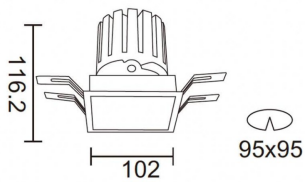

PRO-DS Smart

Downlight Lavov de la familia PRO-DS Smart con una potencia de 28,7W y una optica de 24 grados.CCT 3000K. Con un flujo luminoso total de 2336lm y una eficacia luminosa de 81,4 lm/W. Driver DALI+ wireless Casambi.Fabricado en aluminio inyectado a presión y acabado en color negro.

Código artículo	86.DS26.3329.02
Tipo de producto	Indoor
Categoría	Downlights
Familia	PRO-D
Subfamilia	PRO-DS Smart

Pictograms

Esquema

Producto	
Potencia real (W)	28.7
Flujo luminoso real (lm)	2336
Eficacia luminosa (lm/W)	81.400000000000006
Ángulo de apertura	24
Life time (h)	50000 h L80B10
IP	20
Electrical class insulation	Clase II
Color	negro
Equipo	DALI+ wireless Casambi
Flicker Free	Si
Light source	LED
Type of LED	COB
Temperatura de color (K)	3000
Consistencia de color (SDCM)	SDCM<3
CRI	80