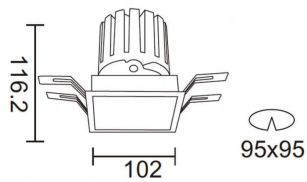

PRO-DS Smart

Downlight Lavov de la familia PRO-DS Smart con una potencia de 28,7W y una optica de 24 grados.CCT 3000K. Con un flujo luminoso total de 2336lm y una eficacia luminosa de 81,4 lm/W. Driver DALI+ wireless Casambi.Fabricado en aluminio inyectado a presión y acabado en color gris.

Código artículo	86.DS26.3329.03
Tipo de producto	Indoor
Categoría	Downlights
Familia	PRO-D
Subfamilia	PRO-DS Smart
Pictograms	

Esquema

Producto	
Potencia real (W)	28.7
Flujo luminoso real (lm)	2336
Eficacia luminosa (lm/W)	81.400000000000006
Ángulo de apertura	24
Life time (h)	50000 h L80B10
IP	20
Electrical class insulation	Clase II
Color	gris
Equipo	DALI+ wireless Casambi
Flicker Free	Si
Light source	LED
Type of LED	COB
Temperatura de color (K)	3000
Consistencia de color (SDCM)	SDCM<3
CRI	80