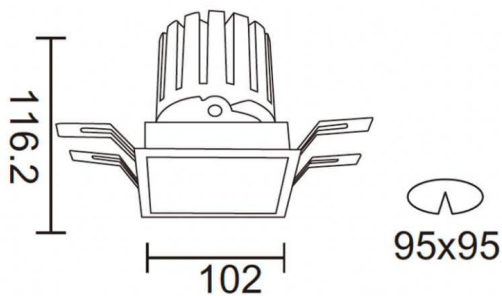

PRO-DS Smart

Downlight Lavov de la familia PRO-DS Smart con una potencia de 28,7W y una optica de 24 grados.CCT 3000K. Con un flujo luminoso total de 2336lm y una eficacia luminosa de 81,4 lm/W. Driver DALI+ wireless Casambi.Fabricado en aluminio inyectado a presión y acabado en color gris.

Código artículo	86.DS26.3329.03
Tipo de producto	Indoor
Categoría	Downlights
Familia	PRO-D
Subfamilia	PRO-DS Smart
Pictograms	

Esquema

Producto	
Potencia real (W)	28.7
Flujo luminoso real (lm)	2336
Eficacia luminosa (lm/W)	81.400000000000006
Ángulo de apertura	24
Tiempo de vida	50000 h L80B10
IP	20
Clase de aislamiento	Clase II
Color	gris
Equipo	DALI+wireless Casambi
Flicker Free	Si
Fuente de luz	LED
Tipo de LED	COB
Temperatura de color (K)	3000
Consistencia de color (SDCM)	SDCM3
CRI	80