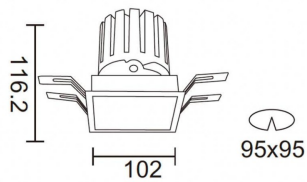

### PRO-DS Smart

Downlight Lavov de la familia PRO-DS Smart con una potencia de 28,7W y una optica de 24 grados.CCT 3000K. Con un flujo luminoso total de 2336lm y una eficacia luminosa de 81,4 lm/W. Driver DALI+ wireless Casambi.Fabricado en aluminio inyectado a presión y acabado en color gris.

### Esquema

<b>Producto</b>	
<b>Potencia real (W)</b>	<b>28.7</b>
<b>Flujo luminoso real (lm)</b>	<b>2336</b>
<b>Eficacia luminosa (lm/W)</b>	<b>81.400000000000006</b>
<b>Ángulo de apertura</b>	<b>24</b>
<b>Life time (h)</b>	<b>50000 h L80B10</b>
<b>IP</b>	<b>20</b>
<b>Electrical class insulation</b>	<b>Clase II</b>
<b>Color</b>	<b>gris</b>
<b>Equipo</b>	<b>DALI+ wireless Casambi</b>
<b>Flicker Free</b>	<b>Si</b>
<b>Light source</b>	<b>LED</b>
<b>Type of LED</b>	<b>COB</b>
<b>Temperatura de color (K)</b>	<b>3000</b>
<b>Consistencia de color (SDCM)</b>	<b>SDCM&lt;3</b>
<b>CRI</b>	<b>80</b>