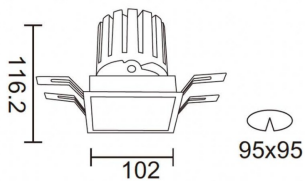

### PRO-DS Smart

Downlight Lavov de la familia PRO-DS Smart con una potencia de 28,7W y una optica de 24 grados.CCT 3000K. Con un flujo luminoso total de 2336lm y una eficacia luminosa de 81,4 lm/W. Driver DALI+ wireless Casambi.Fabricado en aluminio inyectado a presión y acabado en color gris.

### Esquema

<b>Producto</b>	
<b>Potencia real (W)</b>	<b>28.7</b>
<b>Flujo luminoso real (lm)</b>	<b>2336</b>
<b>Eficacia luminosa (lm/W)</b>	<b>81.400000000000006</b>
<b>Ángulo de apertura</b>	<b>24</b>
<b>Life time (h)</b>	<b>50000 h L80B10</b>
<b>IP</b>	<b>20</b>
<b>Electrical class insulation</b>	<b>Clase II</b>
<b>Color</b>	<b>gris</b>
<b>Equipo</b>	<b>DALI+ wireless Casambi</b>
<b>Flicker Free</b>	<b>Si</b>
<b>Light source</b>	<b>LED</b>
<b>Type of LED</b>	<b>COB</b>
<b>Temperatura de color (K)</b>	<b>3000</b>
<b>Consistencia de color (SDCM)</b>	<b>SDCM&lt;3</b>
<b>CRI</b>	<b>80</b>