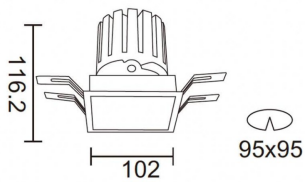

PRO-DS Smart

Downlight Lavov de la familia PRO-DS Smart con una potencia de 28,7W y una optica de 36 grados.CCT 3000K. Con un flujo luminoso total de 2336lm y una eficacia luminosa de 81,4 lm/W. Driver DALI+ wireless Casambi.Fabricado en aluminio inyectado a presión y acabado en color blanco.

Código artículo	86.DS26.3339.01
Tipo de producto	Indoor
Categoría	Downlights
Familia	PRO-D
Subfamilia	PRO-DS Smart

Pictograms

Esquema

Producto	
Potencia real (W)	28.7
Flujo luminoso real (lm)	2336
Eficacia luminosa (lm/W)	81.400000000000006
Ángulo de apertura	36
Life time (h)	50000 h L80B10
IP	20
Electrical class insulation	Clase II
Color	blanco
Equipo	DALI+ wireless Casambi
Flicker Free	Si
Light source	LED
Type of LED	COB
Temperatura de color (K)	3000
Consistencia de color (SDCM)	SDCM<3
CRI	80