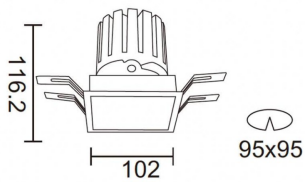

PRO-DS Smart

Downlight Lavov de la familia PRO-DS Smart con una potencia de 28,7W y una optica de 36 grados.CCT 3000K. Con un flujo luminoso total de 2336lm y una eficacia luminosa de 81,4 lm/W. Driver DALI+ wireless Casambi.Fabricado en aluminio inyectado a presión y acabado en color blanco.

Código artículo	86.DS26.3339.01
Tipo de producto	Indoor
Categoría	Downlights
Familia	PRO-D
Subfamilia	PRO-DS Smart
Pictograms	

Esquema

Producto	
Potencia real (W)	28.7
Flujo luminoso real (lm)	2336
Eficacia luminosa (lm/W)	81.400000000000006
Ángulo de apertura	36
Life time (h)	50000 h L80B10
IP	20
Electrical class insulation	Clase II
Color	blanco
Equipo	DALI+ wireless Casambi
Flicker Free	Si
Light source	LED
Type of LED	COB
Temperatura de color (K)	3000
Consistencia de color (SDCM)	SDCM<3
CRI	80