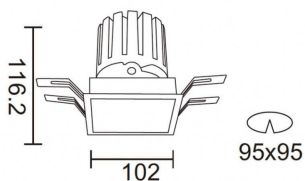

Esquema

Producto

Potencia real (W)	28.7

Flujo luminoso real (lm)	2336

Eficacia luminosa (lm/W)	81.400000000000006

Ángulo de apertura	36

Life time (h)	50000 h L80B10

IP	20

Electrical class insulation	Clase II

Color	blanco

Equipo	DALI+ wireless Casambi

Flicker Free	Si

Light source	LED

Type of LED	COB

Temperatura de color (K)	3000

Consistencia de color (SDCM)	SDCM<3

CRI	80