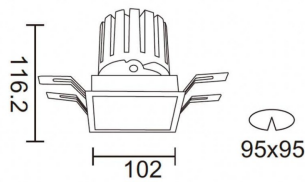

PRO-DS Smart

Downlight Lavov de la familia PRO-DS Smart con una potencia de 28,7W y una optica de 36 grados.CCT 3000K. Con un flujo luminoso total de 2336lm y una eficacia luminosa de 81,4 lm/W. Driver DALI+ wireless Casambi.Fabricado en aluminio inyectado a presión y acabado en color negro.

Código artículo	86.DS26.3339.02
Tipo de producto	Indoor
Categoría	Downlights
Familia	PRO-D
Subfamilia	PRO-DS Smart

Pictograms

Esquema

Producto	
Potencia real (W)	28.7
Flujo luminoso real (lm)	2336
Eficacia luminosa (lm/W)	81.400000000000006
Ángulo de apertura	36
Life time (h)	50000 h L80B10
IP	20
Electrical class insulation	Clase II
Color	negro
Equipo	DALI+ wireless Casambi
Flicker Free	Si
Light source	LED
Type of LED	COB
Temperatura de color (K)	3000
Consistencia de color (SDCM)	SDCM<3
CRI	80