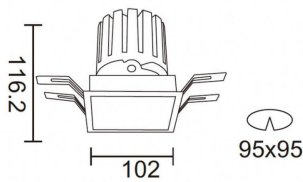

### PRO-DS Smart

Downlight Lavov de la familia PRO-DS Smart con una potencia de 28,7W y una optica de 36 grados.CCT 3000K. Con un flujo luminoso total de 2336lm y una eficacia luminosa de 81,4 lm/W. Driver DALI+wireless Casambi.Fabricado en aluminio inyectado a presión y acabado en color negro.

### Esquema

<b>Producto</b>	
<b>Potencia real (W)</b>	<b>28.7</b>
<b>Flujo luminoso real (lm)</b>	<b>2336</b>
<b>Eficacia luminosa (lm/W)</b>	<b>81.400000000000006</b>
<b>Ángulo de apertura</b>	<b>36</b>
<b>Life time (h)</b>	<b>50000 h L80B10</b>
<b>IP</b>	<b>20</b>
<b>Electrical class insulation</b>	<b>Clase II</b>
<b>Color</b>	<b>negro</b>
<b>Equipo</b>	<b>DALI+wireless Casambi</b>
<b>Flicker Free</b>	<b>Si</b>
<b>Light source</b>	<b>LED</b>
<b>Type of LED</b>	<b>COB</b>
<b>Temperatura de color (K)</b>	<b>3000</b>
<b>Consistencia de color (SDCM)</b>	<b>SDCM&lt;3</b>
<b>CRI</b>	<b>80</b>