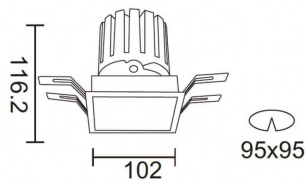

PRO-DS Smart

Downlight Lavov de la familia PRO-DS Smart con una potencia de 28,7W y una optica de 36 grados.CCT 3000K. Con un flujo luminoso total de 2336lm y una eficacia luminosa de 81,4 lm/W. Driver DALI+ wireless Casambi.Fabricado en aluminio inyectado a presión y acabado en color negro.

Código artículo	86.DS26.3339.02
Tipo de producto	Indoor
Categoría	Downlights
Familia	PRO-D
Subfamilia	PRO-DS Smart

Pictograms

Esquema

Producto	
Potencia real (W)	28.7
Flujo luminoso real (lm)	2336
Eficacia luminosa (lm/W)	81.400000000000006
Ángulo de apertura	36
Life time (h)	50000 h L80B10
IP	20
Electrical class insulation	Clase II
Color	negro
Equipo	DALI+ wireless Casambi
Flicker Free	Si
Light source	LED
Type of LED	COB
Temperatura de color (K)	3000
Consistencia de color (SDCM)	SDCM<3
CRI	80