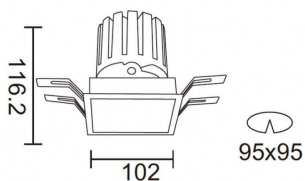

<b>Código artículo</b>	<b>86.DS26.3339.03</b>
------------------------	------------------------

<b>Tipo de producto</b>	<b>Indoor</b>
-------------------------	---------------

<b>Categoría</b>	<b>Downlights</b>
------------------	-------------------

### Esquema

<b>Producto</b>	
-----------------	--

<b>Potencia real (W)</b>	<b>28.7</b>
--------------------------	-------------

<b>Flujo luminoso real (lm)</b>	<b>2336</b>
---------------------------------	-------------