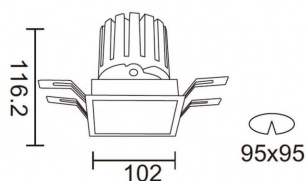

Esquema

Producto

Potencia real (W)	28.7

Flujo luminoso real (lm)	2336

Eficacia luminosa (lm/W)	81.400000000000006

Ángulo de apertura	36

Life time (h)	50000 h L80B10

IP	20

Electrical class insulation	Clase II

Color	gris

Equipo	DALI+ wireless Casambi

Flicker Free	Si

Light source	LED

Type of LED	COB

Temperatura de color (K)	3000

Consistencia de color (SDCM)	SDCM<3

CRI	80