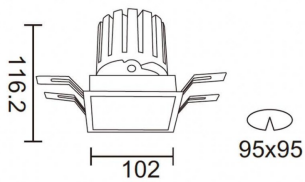

PRO-DS Smart

Downlight Lavov de la familia PRO-DS Smart con una potencia de 28,7W y una optica de 12 grados.CCT 4000K. Con un flujo luminoso total de 2336lm y una eficacia luminosa de 81,4 lm/W. Driver DALI+ wireless Casambi.Fabricado en aluminio inyectado a presión y acabado en color blanco.

Código artículo	86.DS26.3419.01
Tipo de producto	Indoor
Categoría	Downlights
Familia	PRO-D
Subfamilia	PRO-DS Smart

Pictograms

Esquema

Producto	
Potencia real (W)	28.7
Flujo luminoso real (lm)	2336
Eficacia luminosa (lm/W)	81.400000000000006
Ángulo de apertura	12
Life time (h)	50000 h L80B10
IP	20
Electrical class insulation	Clase II
Color	blanco
Equipo	DALI+ wireless Casambi
Flicker Free	Si
Light source	LED
Type of LED	COB
Temperatura de color (K)	4000
Consistencia de color (SDCM)	SDCM<3
CRI	80