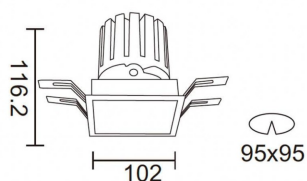

Esquema

Producto

Potencia real (W)	28.7

Flujo luminoso real (lm)	2336

Eficacia luminosa (lm/W)	81.400000000000006

Ángulo de apertura	12

Life time (h)	50000 h L80B10

IP	20

Electrical class insulation	Clase II

Color	blanco

Equipo	DALI+ wireless Casambi

Flicker Free	Si

Light source	LED

Type of LED	COB

Temperatura de color (K)	4000

Consistencia de color (SDCM)	SDCM<3

CRI	80