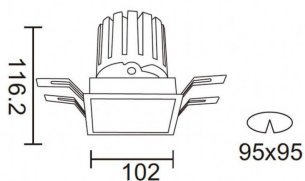

Esquema

Producto

Potencia real (W)	28.7

Flujo luminoso real (lm)	2336

Eficacia luminosa (lm/W)	81.400000000000006

Ángulo de apertura	12

Life time (h)	50000 h L80B10

IP	20

Electrical class insulation	Clase II

Color	blanco

Equipo	DALI+ wireless Casambi

Flicker Free	Si

Light source	LED

Type of LED	COB

Temperatura de color (K)	4000

Consistencia de color (SDCM)	SDCM<3

CRI	80