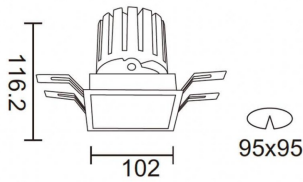

### PRO-DS Smart

Downlight Lavov de la familia PRO-DS Smart con una potencia de 28,7W y una optica de 12 grados.CCT 4000K. Con un flujo luminoso total de 2336lm y una eficacia luminosa de 81,4 lm/W. Driver DALI+ wireless Casambi.Fabricado en aluminio inyectado a presión y acabado en color negro.

#### Esquema

<b>Producto</b>	
<b>Potencia real (W)</b>	<b>28.7</b>
<b>Flujo luminoso real (lm)</b>	<b>2336</b>
<b>Eficacia luminosa (lm/W)</b>	<b>81.400000000000006</b>
<b>Ángulo de apertura</b>	<b>12</b>
<b>Life time (h)</b>	<b>50000 h L80B10</b>
<b>IP</b>	<b>20</b>
<b>Electrical class insulation</b>	<b>Clase II</b>
<b>Color</b>	<b>negro</b>
<b>Equipo</b>	<b>DALI+ wireless Casambi</b>
<b>Flicker Free</b>	<b>Si</b>
<b>Light source</b>	<b>LED</b>
<b>Type of LED</b>	<b>COB</b>
<b>Temperatura de color (K)</b>	<b>4000</b>
<b>Consistencia de color (SDCM)</b>	<b>SDCM&lt;3</b>
<b>CRI</b>	<b>80</b>