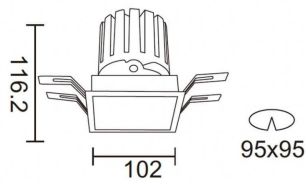

PRO-DS Smart

Downlight Lavov de la familia PRO-DS Smart con una potencia de 28,7W y una optica de 12 grados.CCT 4000K. Con un flujo luminoso total de 2336lm y una eficacia luminosa de 81,4 lm/W. Driver DALI+wireless Casambi.Fabricado en aluminio inyectado a presión y acabado en color negro.

Código artículo	86.DS26.3419.02
Tipo de producto	Indoor
Categoría	Downlights
Familia	PRO-D
Subfamilia	PRO-DS Smart

Pictograms

Esquema

Producto	
Potencia real (W)	28.7
Flujo luminoso real (lm)	2336
Eficacia luminosa (lm/W)	81.400000000000006
Ángulo de apertura	12
Life time (h)	50000 h L80B10
IP	20
Electrical class insulation	Clase II
Color	negro
Equipo	DALI+wireless Casambi
Flicker Free	Si
Light source	LED
Type of LED	COB
Temperatura de color (K)	4000
Consistencia de color (SDCM)	SDCM<3
CRI	80