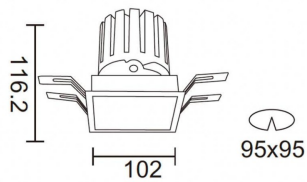

PRO-DS Smart

Downlight Lavov de la familia PRO-DS Smart con una potencia de 28,7W y una optica de 12 grados.CCT 4000K. Con un flujo luminoso total de 2336lm y una eficacia luminosa de 81,4 lm/W. Driver DALI+ wireless Casambi.Fabricado en aluminio inyectado a presión y acabado en color negro.

Código artículo	86.DS26.3419.02
Tipo de producto	Indoor
Categoría	Downlights
Familia	PRO-D
Subfamilia	PRO-DS Smart
Pictograms	

Esquema

Producto	
Potencia real (W)	28.7
Flujo luminoso real (lm)	2336
Eficacia luminosa (lm/W)	81.400000000000006
Ángulo de apertura	12
Life time (h)	50000 h L80B10
IP	20
Electrical class insulation	Clase II
Color	negro
Equipo	DALI+ wireless Casambi
Flicker Free	Si
Light source	LED
Type of LED	COB
Temperatura de color (K)	4000
Consistencia de color (SDCM)	SDCM<3
CRI	80