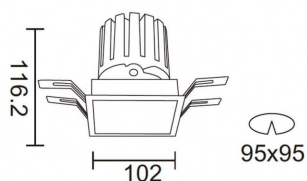

### PRO-DS Smart

Downlight Lavov de la familia PRO-DS Smart con una potencia de 28,7W y una optica de 12 grados.CCT 4000K. Con un flujo luminoso total de 2336lm y una eficacia luminosa de 81,4 lm/W. Driver DALI+wireless Casambi.Fabricado en aluminio inyectado a presión y acabado en color gris.

### Esquema

<b>Producto</b>	
<b>Potencia real (W)</b>	<b>28.7</b>
<b>Flujo luminoso real (lm)</b>	<b>2336</b>
<b>Eficacia luminosa (lm/W)</b>	<b>81.400000000000006</b>
<b>Ángulo de apertura</b>	<b>12</b>
<b>Life time (h)</b>	<b>50000 h L80B10</b>
<b>IP</b>	<b>20</b>
<b>Electrical class insulation</b>	<b>Clase II</b>
<b>Color</b>	<b>gris</b>
<b>Equipo</b>	<b>DALI+wireless Casambi</b>
<b>Flicker Free</b>	<b>Si</b>
<b>Light source</b>	<b>LED</b>
<b>Type of LED</b>	<b>COB</b>
<b>Temperatura de color (K)</b>	<b>4000</b>
<b>Consistencia de color (SDCM)</b>	<b>SDCM&lt;3</b>
<b>CRI</b>	<b>80</b>