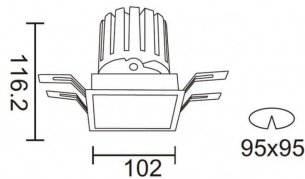

### PRO-DS Smart

Downlight Lavov de la familia PRO-DS Smart con una potencia de 28,7W y una optica de 12 grados.CCT 4000K. Con un flujo luminoso total de 2336lm y una eficacia luminosa de 81,4 lm/W. Driver DALI+ wireless Casambi.Fabricado en aluminio inyectado a presión y acabado en color gris.

#### Esquema

<b>Producto</b>	
<b>Potencia real (W)</b>	<b>28.7</b>
<b>Flujo luminoso real (lm)</b>	<b>2336</b>
<b>Eficacia luminosa (lm/W)</b>	<b>81.400000000000006</b>
<b>Ángulo de apertura</b>	<b>12</b>
<b>Life time (h)</b>	<b>50000 h L80B10</b>
<b>IP</b>	<b>20</b>
<b>Electrical class insulation</b>	<b>Clase II</b>
<b>Color</b>	<b>gris</b>
<b>Equipo</b>	<b>DALI+ wireless Casambi</b>
<b>Flicker Free</b>	<b>Si</b>
<b>Light source</b>	<b>LED</b>
<b>Type of LED</b>	<b>COB</b>
<b>Temperatura de color (K)</b>	<b>4000</b>
<b>Consistencia de color (SDCM)</b>	<b>SDCM&lt;3</b>
<b>CRI</b>	<b>80</b>