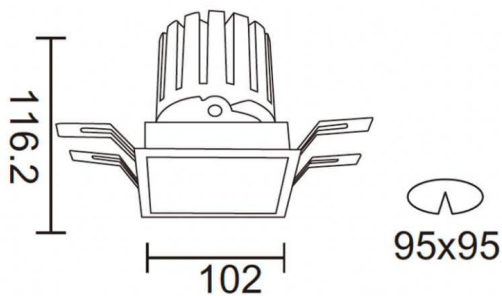

PRO-DS Smart

Downlight Lavov de la familia PRO-DS Smart con una potencia de 28,7W y una optica de 12 grados.CCT 4000K. Con un flujo luminoso total de 2336lm y una eficacia luminosa de 81,4 lm/W. Driver DALI+ wireless Casambi.Fabricado en aluminio inyectado a presión y acabado en color gris.

Código artículo	86.DS26.3419.03
Tipo de producto	Indoor
Categoría	Downlights
Familia	PRO-D
Subfamilia	PRO-DS Smart
Pictograms	

Esquema

Producto	
Potencia real (W)	28.7
Flujo luminoso real (lm)	2336
Eficacia luminosa (lm/W)	81.4
Ángulo de apertura	12
Life time (h)	50000 h L80B10
IP	20
Electrical class insulation	Clase II
Color	gris
Equipo	DALI+wireless Casambi
Flicker Free	Si
Light source	LED
Type of LED	COB
Temperatura de color (K)	4000
Consistencia de color (SDCM)	SDCM<3
CRI	80