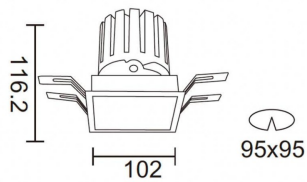

PRO-DS Smart

Downlight Lavov de la familia PRO-DS Smart con una potencia de 28,7W y una optica de 12 grados.CCT 4000K. Con un flujo luminoso total de 2336lm y una eficacia luminosa de 81,4 lm/W. Driver DALI+ wireless Casambi.Fabricado en aluminio inyectado a presión y acabado en color gris.

Código artículo	86.DS26.3419.03
Tipo de producto	Indoor
Categoría	Downlights
Familia	PRO-D
Subfamilia	PRO-DS Smart
Pictograms	

Esquema

Producto	
Potencia real (W)	28.7
Flujo luminoso real (lm)	2336
Eficacia luminosa (lm/W)	81.400000000000006
Ángulo de apertura	12
Life time (h)	50000 h L80B10
IP	20
Electrical class insulation	Clase II
Color	gris
Equipo	DALI+ wireless Casambi
Flicker Free	Si
Light source	LED
Type of LED	COB
Temperatura de color (K)	4000
Consistencia de color (SDCM)	SDCM<3
CRI	80