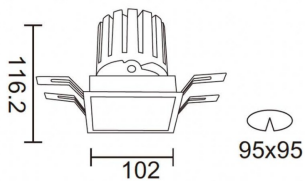

PRO-DS Smart

Downlight Lavov de la familia PRO-DS Smart con una potencia de 28,7W y una optica de 24 grados.CCT 4000K. Con un flujo luminoso total de 2336lm y una eficacia luminosa de 81,4 lm/W. Driver DALI+ wireless Casambi.Fabricado en aluminio inyectado a presión y acabado en color blanco.

Código artículo	86.DS26.3429.01
Tipo de producto	Indoor
Categoría	Downlights
Familia	PRO-D
Subfamilia	PRO-DS Smart

Pictograms

Esquema

Producto	
Potencia real (W)	28.7
Flujo luminoso real (lm)	2336
Eficacia luminosa (lm/W)	81.400000000000006
Ángulo de apertura	24
Life time (h)	50000 h L80B10
IP	20
Electrical class insulation	Clase II
Color	blanco
Equipo	DALI+ wireless Casambi
Flicker Free	Si
Light source	LED
Type of LED	COB
Temperatura de color (K)	4000
Consistencia de color (SDCM)	SDCM<3
CRI	80