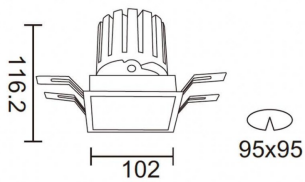

PRO-DS Smart

Downlight Lavov de la familia PRO-DS Smart con una potencia de 28,7W y una optica de 24 grados.CCT 4000K. Con un flujo luminoso total de 2336lm y una eficacia luminosa de 81,4 lm/W. Driver DALI+ wireless Casambi.Fabricado en aluminio inyectado a presión y acabado en color blanco.

Código artículo	86.DS26.3429.01
Tipo de producto	Indoor
Categoría	Downlights
Familia	PRO-D
Subfamilia	PRO-DS Smart

Pictograms

Esquema

Producto	
Potencia real (W)	28.7
Flujo luminoso real (lm)	2336
Eficacia luminosa (lm/W)	81.400000000000006
Ángulo de apertura	24
Life time (h)	50000 h L80B10
IP	20
Electrical class insulation	Clase II
Color	blanco
Equipo	DALI+ wireless Casambi
Flicker Free	Si
Light source	LED
Type of LED	COB
Temperatura de color (K)	4000
Consistencia de color (SDCM)	SDCM<3
CRI	80