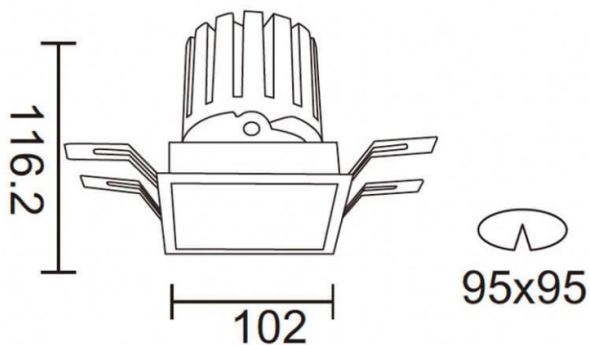

### PRO-DS Smart

Downlight Lavov de la familia PRO-DS Smart con una potencia de 28,7W y una optica de 24 grados.CCT 4000K. Con un flujo luminoso total de 2336lm y una eficacia luminosa de 81,4 lm/W. Driver DALI+ wireless Casambi.Fabricado en aluminio inyectado a presión y acabado en color blanco.

### Esquema

<b>Producto</b>	
<b>Potencia real (W)</b>	<b>28.7</b>
<b>Flujo luminoso real (lm)</b>	<b>2336</b>
<b>Eficacia luminosa (lm/W)</b>	<b>81.400000000000006</b>
<b>Ángulo de apertura</b>	<b>24</b>
<b>Life time (h)</b>	<b>50000 h L80B10</b>
<b>IP</b>	<b>20</b>
<b>Electrical class insulation</b>	<b>Clase II</b>
<b>Color</b>	<b>blanco</b>
<b>Equipo</b>	<b>DALI+wireless Casambi</b>
<b>Flicker Free</b>	<b>Si</b>
<b>Light source</b>	<b>LED</b>
<b>Type of LED</b>	<b>COB</b>
<b>Temperatura de color (K)</b>	<b>4000</b>
<b>Consistencia de color (SDCM)</b>	<b>SDCM&lt;3</b>
<b>CRI</b>	<b>80</b>