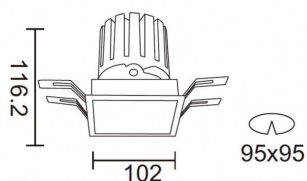

PRO-DS Smart

Downlight Lavov de la familia PRO-DS Smart con una potencia de 28,7W y una optica de 24 grados.CCT 4000K. Con un flujo luminoso total de 2336lm y una eficacia luminosa de 81,4 lm/W. Driver DALI+ wireless Casambi.Fabricado en aluminio inyectado a presión y acabado en color negro.

Código artículo	86.DS26.3429.02
Tipo de producto	Indoor
Categoría	Downlights
Familia	PRO-D
Subfamilia	PRO-DS Smart

Pictograms

Esquema

Producto	
Potencia real (W)	28.7
Flujo luminoso real (lm)	2336
Eficacia luminosa (lm/W)	81.400000000000006
Ángulo de apertura	24
Life time (h)	50000 h L80B10
IP	20
Electrical class insulation	Clase II
Color	negro
Equipo	DALI+ wireless Casambi
Flicker Free	Si
Light source	LED
Type of LED	COB
Temperatura de color (K)	4000
Consistencia de color (SDCM)	SDCM<3
CRI	80