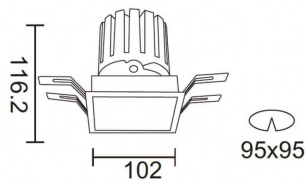

### PRO-DS Smart

Downlight Lavov de la familia PRO-DS Smart con una potencia de 28,7W y una optica de 24 grados.CCT 4000K. Con un flujo luminoso total de 2336lm y una eficacia luminosa de 81,4 lm/W. Driver DALI+ wireless Casambi.Fabricado en aluminio inyectado a presión y acabado en color negro.

#### Esquema

<b>Producto</b>	
<b>Potencia real (W)</b>	<b>28.7</b>
<b>Flujo luminoso real (lm)</b>	<b>2336</b>
<b>Eficacia luminosa (lm/W)</b>	<b>81.400000000000006</b>
<b>Ángulo de apertura</b>	<b>24</b>
<b>Life time (h)</b>	<b>50000 h L80B10</b>
<b>IP</b>	<b>20</b>
<b>Electrical class insulation</b>	<b>Clase II</b>
<b>Color</b>	<b>negro</b>
<b>Equipo</b>	<b>DALI+ wireless Casambi</b>
<b>Flicker Free</b>	<b>Si</b>
<b>Light source</b>	<b>LED</b>
<b>Type of LED</b>	<b>COB</b>
<b>Temperatura de color (K)</b>	<b>4000</b>
<b>Consistencia de color (SDCM)</b>	<b>SDCM&lt;3</b>
<b>CRI</b>	<b>80</b>