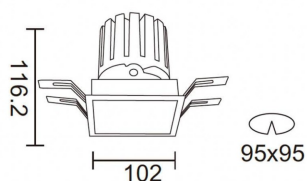

PRO-DS Smart

Downlight Lavov de la familia PRO-DS Smart con una potencia de 28,7W y una optica de 24 grados.CCT 4000K. Con un flujo luminoso total de 2336lm y una eficacia luminosa de 81,4 lm/W. Driver DALI+ wireless Casambi.Fabricado en aluminio inyectado a presión y acabado en color negro.

Esquema

Producto	
Potencia real (W)	28.7
Flujo luminoso real (lm)	2336
Eficacia luminosa (lm/W)	81.400000000000006
Ángulo de apertura	24
Life time (h)	50000 h L80B10
IP	20
Electrical class insulation	Clase II
Color	negro
Equipo	DALI+ wireless Casambi
Flicker Free	Si
Light source	LED
Type of LED	COB
Temperatura de color (K)	4000
Consistencia de color (SDCM)	SDCM<3
CRI	80