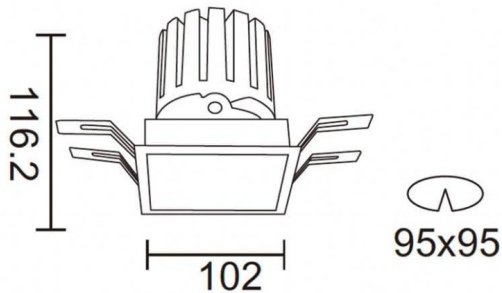

Esquema

PRO-DS Smart

Downlight Lavov de la familia PRO-DS Smart con una potencia de 28,7W y una optica de 24 grados.CCT 4000K. Con un flujo luminoso total de 2336lm y una eficacia luminosa de 81,4 lm/W. Driver DALI+ wireless Casambi.Fabricado en aluminio inyectado a presión y acabado en color negro.

Código artículo	86.DS26.3429.02
Tipo de producto	Indoor
Categoría	Downlights
Familia	PRO-D
Subfamilia	PRO-DS Smart
Pictograms	

Producto	
Potencia real (W)	28.7
Flujo luminoso real (lm)	2336
Eficacia luminosa (lm/W)	81.400000000000006
Ángulo de apertura	24
Tiempo de vida	50000 h L80B10
IP	20
Clase de aislamiento	Clase II
Color	negro
Equipo	DALI+wireless Casambi
Flicker Free	Si
Fuente de luz	LED
Tipo de LED	COB
Temperatura de color (K)	4000
Consistencia de color (SDCM)	SDCM3
CRI	80