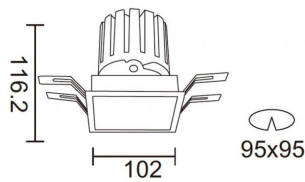

### PRO-DS Smart

Downlight Lavov de la familia PRO-DS Smart con una potencia de 28,7W y una optica de 24 grados.CCT 4000K. Con un flujo luminoso total de 2336lm y una eficacia luminosa de 81,4 lm/W. Driver DALI+ wireless Casambi.Fabricado en aluminio inyectado a presión y acabado en color gris.

### Esquema

<b>Producto</b>	
<b>Potencia real (W)</b>	<b>28.7</b>
<b>Flujo luminoso real (lm)</b>	<b>2336</b>
<b>Eficacia luminosa (lm/W)</b>	<b>81.400000000000006</b>
<b>Ángulo de apertura</b>	<b>24</b>
<b>Life time (h)</b>	<b>50000 h L80B10</b>
<b>IP</b>	<b>20</b>
<b>Electrical class insulation</b>	<b>Clase II</b>
<b>Color</b>	<b>gris</b>
<b>Equipo</b>	<b>DALI+ wireless Casambi</b>
<b>Flicker Free</b>	<b>Si</b>
<b>Light source</b>	<b>LED</b>
<b>Type of LED</b>	<b>COB</b>
<b>Temperatura de color (K)</b>	<b>4000</b>
<b>Consistencia de color (SDCM)</b>	<b>SDCM&lt;3</b>
<b>CRI</b>	<b>80</b>