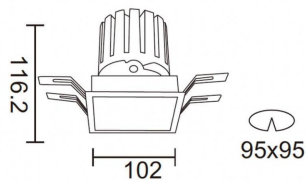

PRO-DS Smart

Downlight Lavov de la familia PRO-DS Smart con una potencia de 28,7W y una optica de 24 grados.CCT 4000K. Con un flujo luminoso total de 2336lm y una eficacia luminosa de 81,4 lm/W. Driver DALI+ wireless Casambi.Fabricado en aluminio inyectado a presión y acabado en color gris.

Código artículo	86.DS26.3429.03
Tipo de producto	Indoor
Categoría	Downlights
Familia	PRO-D
Subfamilia	PRO-DS Smart

Pictograms

Esquema

Producto	
Potencia real (W)	28.7
Flujo luminoso real (lm)	2336
Eficacia luminosa (lm/W)	81.400000000000006
Ángulo de apertura	24
Life time (h)	50000 h L80B10
IP	20
Electrical class insulation	Clase II
Color	gris
Equipo	DALI+ wireless Casambi
Flicker Free	Si
Light source	LED
Type of LED	COB
Temperatura de color (K)	4000
Consistencia de color (SDCM)	SDCM<3
CRI	80