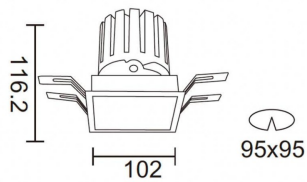

PRO-DS Smart

Downlight Lavov de la familia PRO-DS Smart con una potencia de 28,7W y una optica de 36 grados.CCT 4000K. Con un flujo luminoso total de 2336lm y una eficacia luminosa de 81,4 lm/W. Driver DALI+ wireless Casambi.Fabricado en aluminio inyectado a presión y acabado en color blanco.

Código artículo	86.DS26.3439.01
Tipo de producto	Indoor
Categoría	Downlights
Familia	PRO-D
Subfamilia	PRO-DS Smart
Pictograms	

Esquema

Producto	
Potencia real (W)	28.7
Flujo luminoso real (lm)	2336
Eficacia luminosa (lm/W)	81.400000000000006
Ángulo de apertura	36
Life time (h)	50000 h L80B10
IP	20
Electrical class insulation	Clase II
Color	blanco
Equipo	DALI+ wireless Casambi
Flicker Free	Si
Light source	LED
Type of LED	COB
Temperatura de color (K)	4000
Consistencia de color (SDCM)	SDCM<3
CRI	80