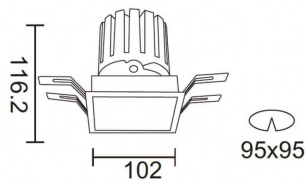

PRO-DS Smart

Downlight Lavov de la familia PRO-DS Smart con una potencia de 28,7W y una optica de 36 grados.CCT 4000K. Con un flujo luminoso total de 2336lm y una eficacia luminosa de 81,4 lm/W. Driver DALI+ wireless Casambi.Fabricado en aluminio inyectado a presión y acabado en color blanco.

Código artículo	86.DS26.3439.01
Tipo de producto	Indoor
Categoría	Downlights
Familia	PRO-D
Subfamilia	PRO-DS Smart

Pictograms

Esquema

Producto	
Potencia real (W)	28.7
Flujo luminoso real (lm)	2336
Eficacia luminosa (lm/W)	81.400000000000006
Ángulo de apertura	36
Life time (h)	50000 h L80B10
IP	20
Electrical class insulation	Clase II
Color	blanco
Equipo	DALI+ wireless Casambi
Flicker Free	Si
Light source	LED
Type of LED	COB
Temperatura de color (K)	4000
Consistencia de color (SDCM)	SDCM<3
CRI	80