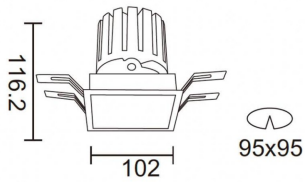

PRO-DS Smart

Downlight Lavov de la familia PRO-DS Smart con una potencia de 28,7W y una optica de 36 grados.CCT 4000K. Con un flujo luminoso total de 2336lm y una eficacia luminosa de 81,4 lm/W. Driver DALI+ wireless Casambi.Fabricado en aluminio inyectado a presión y acabado en color negro.

Código artículo	86.DS26.3439.02
Tipo de producto	Indoor
Categoría	Downlights
Familia	PRO-D
Subfamilia	PRO-DS Smart

Pictograms

Esquema

Producto	
Potencia real (W)	28.7
Flujo luminoso real (lm)	2336
Eficacia luminosa (lm/W)	81.400000000000006
Ángulo de apertura	36
Life time (h)	50000 h L80B10
IP	20
Electrical class insulation	Clase II
Color	negro
Equipo	DALI+ wireless Casambi
Flicker Free	Si
Light source	LED
Type of LED	COB
Temperatura de color (K)	4000
Consistencia de color (SDCM)	SDCM<3
CRI	80